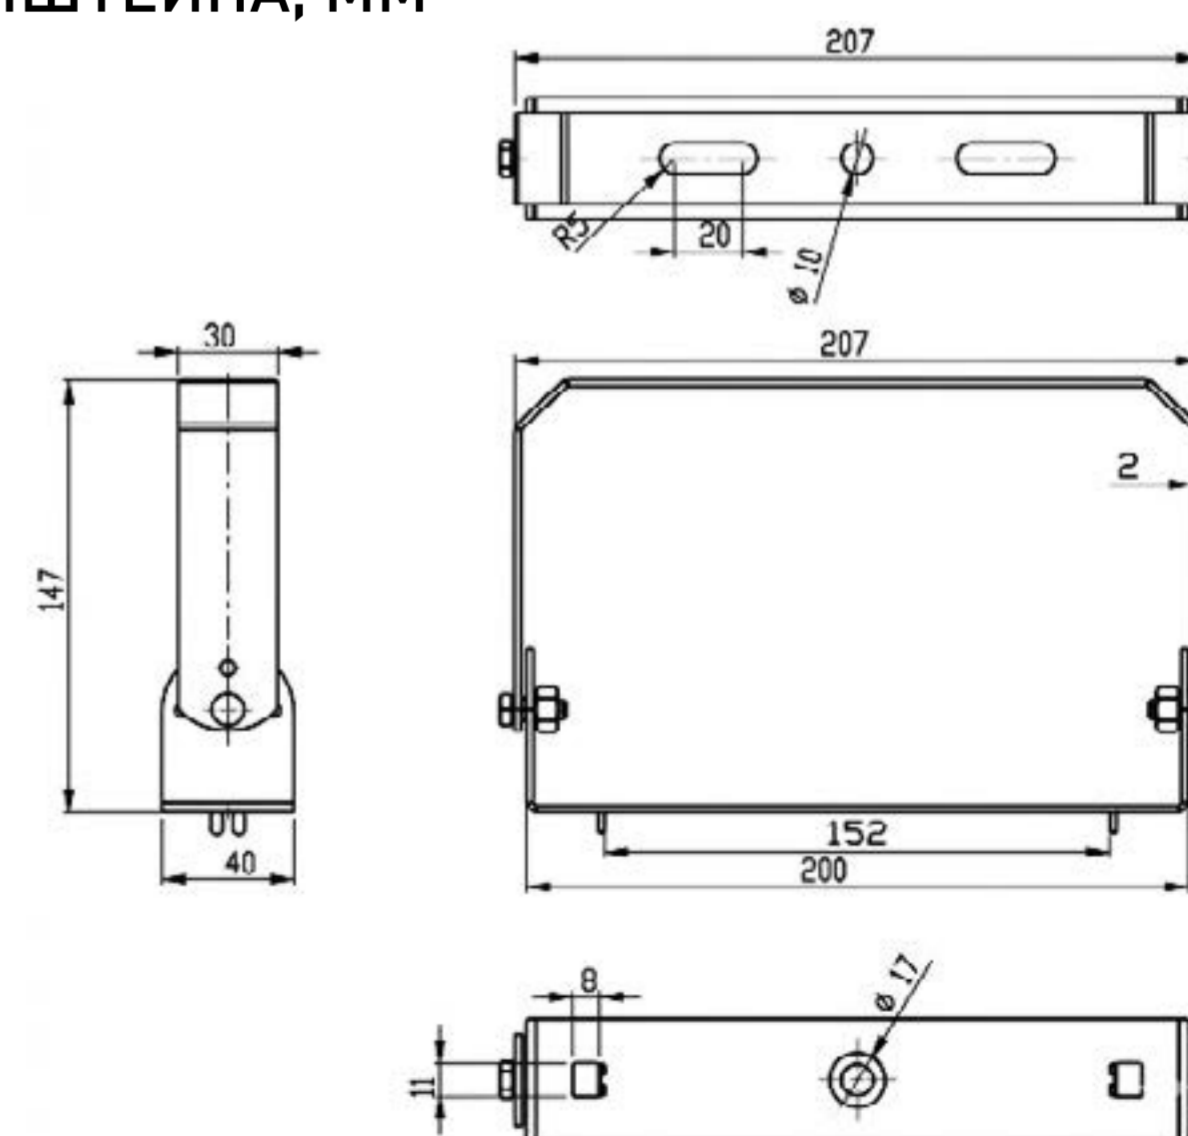

ГАБАРИТНЫЕ РАЗМЕРЫ ПОВОРОТНОГО КРОНШТЕЙНА, ММ