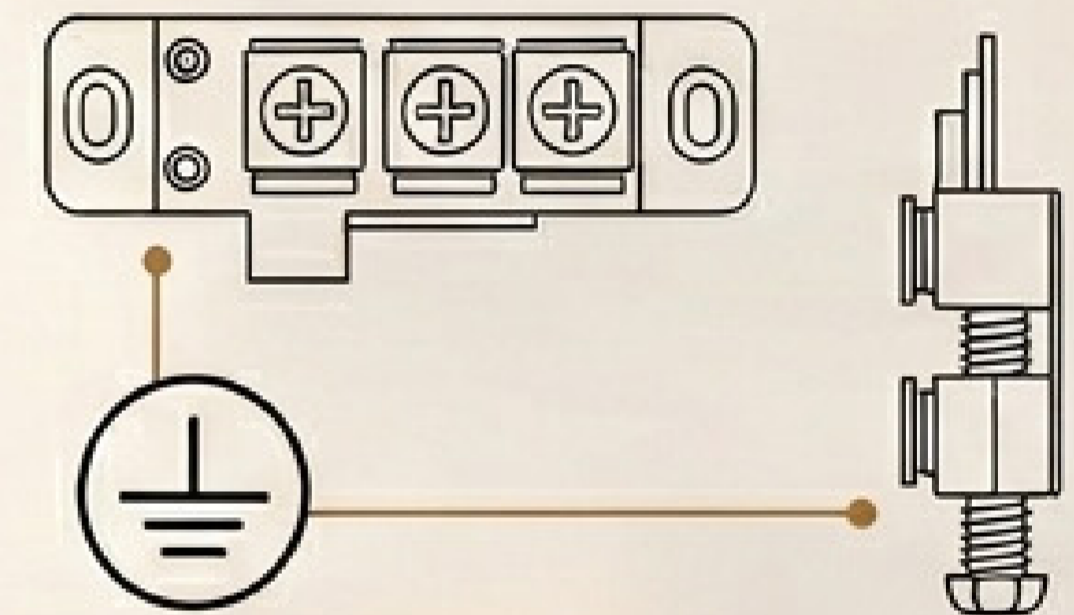

Преимущества:

- оснащены 3/4 независимыми постами с заземляющим контактом

- корпус из полипропилена

- степень защиты IP44

- Подключение осуществляется через надежные винтовые зажимы

- возможность как горизонтальной, так и вертикальной установки.

1

НАДЕЖНЫЕ ВИНТОВЫЕ ЗАЖИМЫ

Код товара

Наименование

Б0072714

Колодка ЭРА KB-3e-R-IP44 с заземлением 3 розетки 16А IP44 черная с красными крышками

Б0072715

Колодка ЭРА KB-4e-R-IP44 с заземлением 4 розетки 16А IP44 черная с красными крышками

2