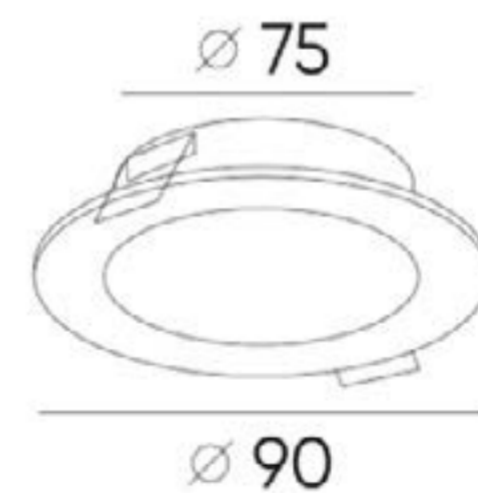

ЭРА	LIGHTSTAR	DENKIRS
		PPC	PPC	PPC
Б0071709		569	899	1057
Б0071710		590	999	1261
Б0071711		399	699	845
Б0071712		259	нет	778
Б0071713		259	нет	873
Б0071714		390	нет	905