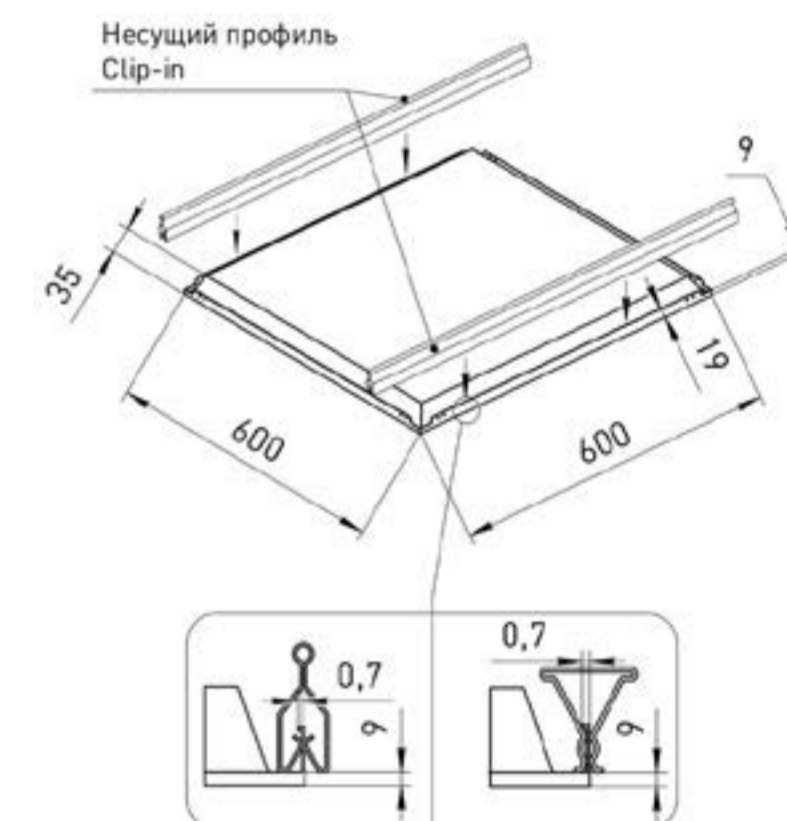

ТЕХНИЧЕСКИЕ ХАРАКТЕРИСТИКИ:

код IC	код модели	Индекс цветопередачи (Ra, CRI)	Мощность	Световой поток	Цветовая температура	Размер	Другие параметры
Б0063080	SPO-18-40-4К-CLIP-IN	>90	40Вт	4400Лм	4000К	600x600x35мм	IP54 5 лет гарантии Диапазон рабочих напряжений: 125-280В Коэффициент пульсации: <1% Коэффициент мощности: >0.95 Класс электробезопасности: II