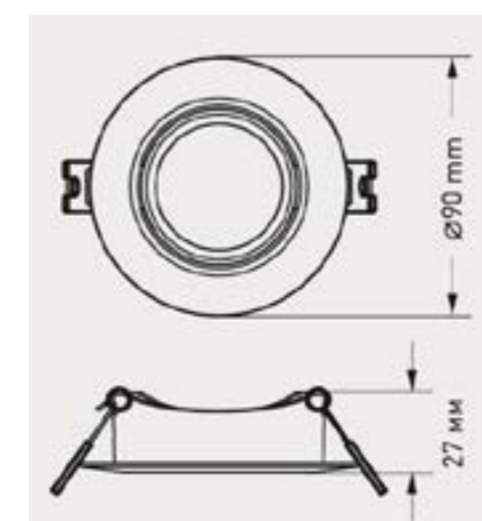

ЭРА	LIGHTSTAR	DENKIRS
		PPC	PPC	PPC
Б0071709		569	899	1057
Б0071710		590	999	1261
Б0071711		399	699	845
Б0071712		259	нет	778
Б0071713		259	нет	873
Б0071714		390	нет	905