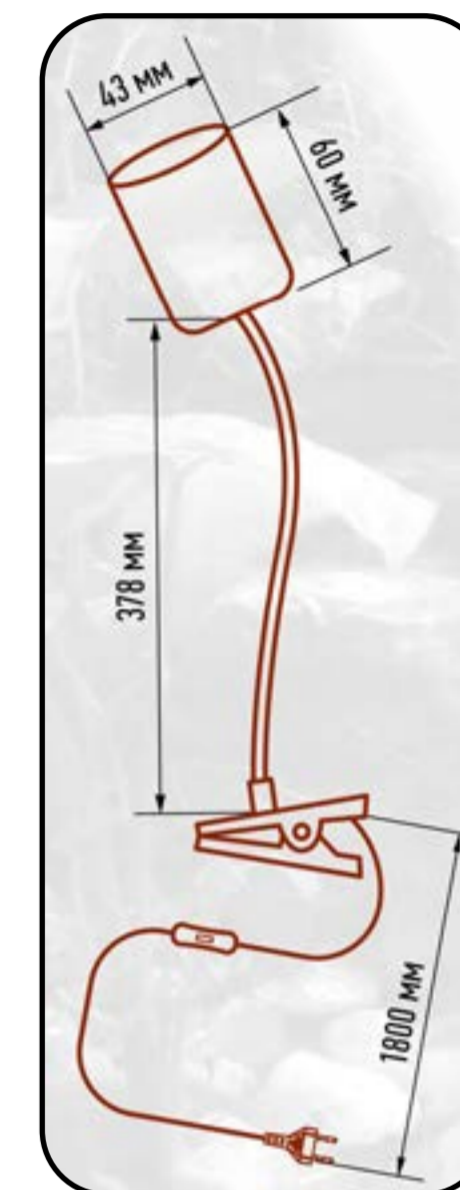

Б0071274 ЭРА FITO-E27-FLEX-100W-GR

с клипсой для ламп до 100 Вт и гибкой стойкой