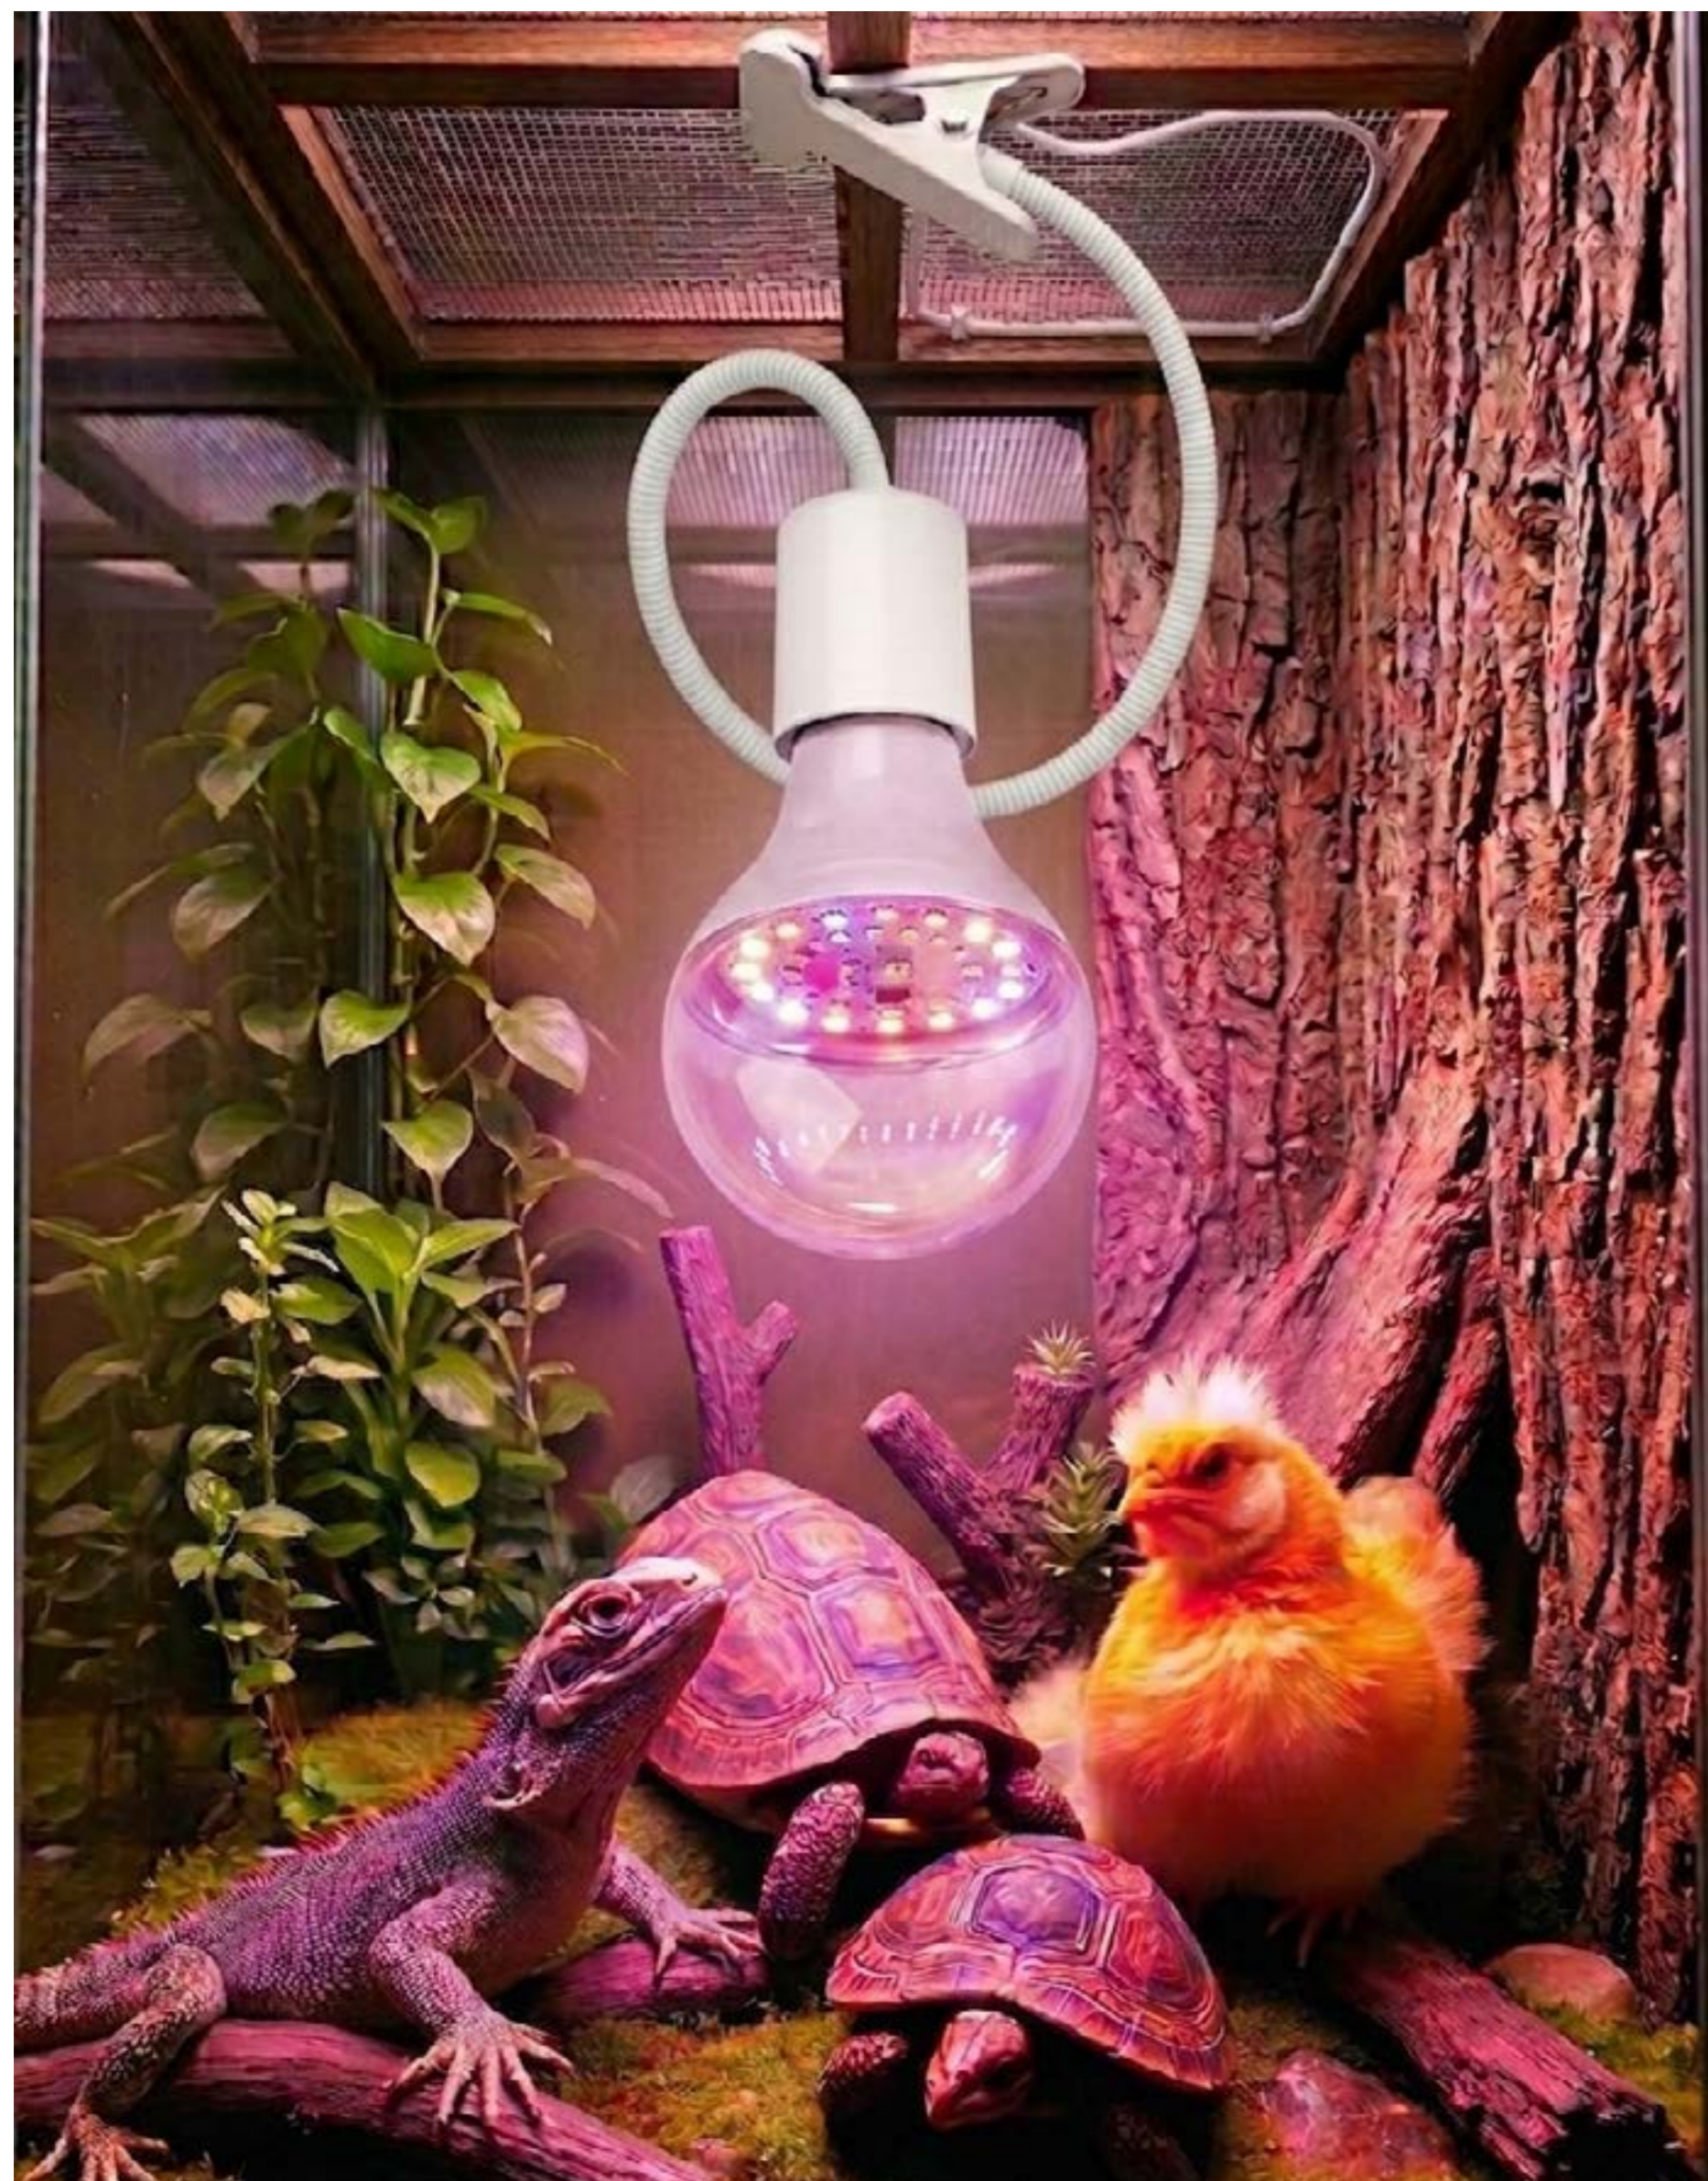

Условия эксплуатации:

Светильник предназначен для использования в помещениях при температуре от -15 °С до +45 °С и относительной влажности до 80%. Транспортировка и хранение должны осуществляться в оригинальной упаковке с соблюдением мер предосторожности. Не упустите возможность обеспечить вашим питомцам комфорт и безопасность!