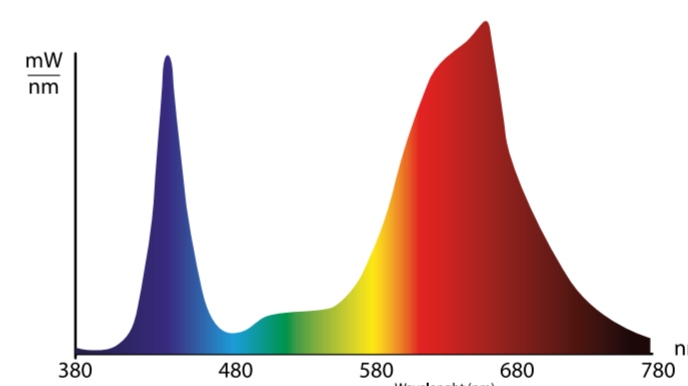

Спектрограмма излучения

50069714

Спектрограмма излучения

50069715

50069714 ЭРА GREEN LINE ФИТО-65W-PL-E27-GR 5-ти лепестковая розового свечения 65 Вт E27

30000 часов	2 года срока службы	65 Потребляемая мощность	+5...+40	2200K цветовая температура	117 мкмоль/с	IP20	410x410x200 размеры, мм
----------------	------------------------------	--------------------------------	----------	----------------------------------	-----------------	------	----------------------------