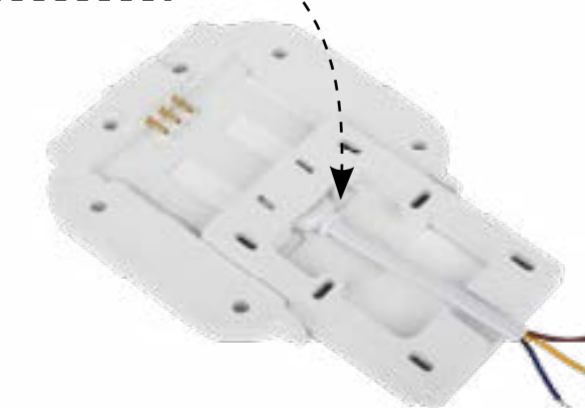

МНОГОСЛОЙНЫЙ ОБОД,
ПРОПУСКАЮЩИЙ СВЕТ

ПУЛЬТ
УПРАВЛЕНИЯ

УДОБНОЕ
ПОТОЛОЧНОЕ
КРЕПЛЕНИЕ

Olimp – это не просто светильник, это ваш персональный центр управления атмосферой в комнате. С его мощностью в 86W вы забудете о недостатке света, а благодаря пульту управления вы сможете легко и непринужденно менять его интенсивность и цветовую температуру, создавая идеальное освещение для любого случая