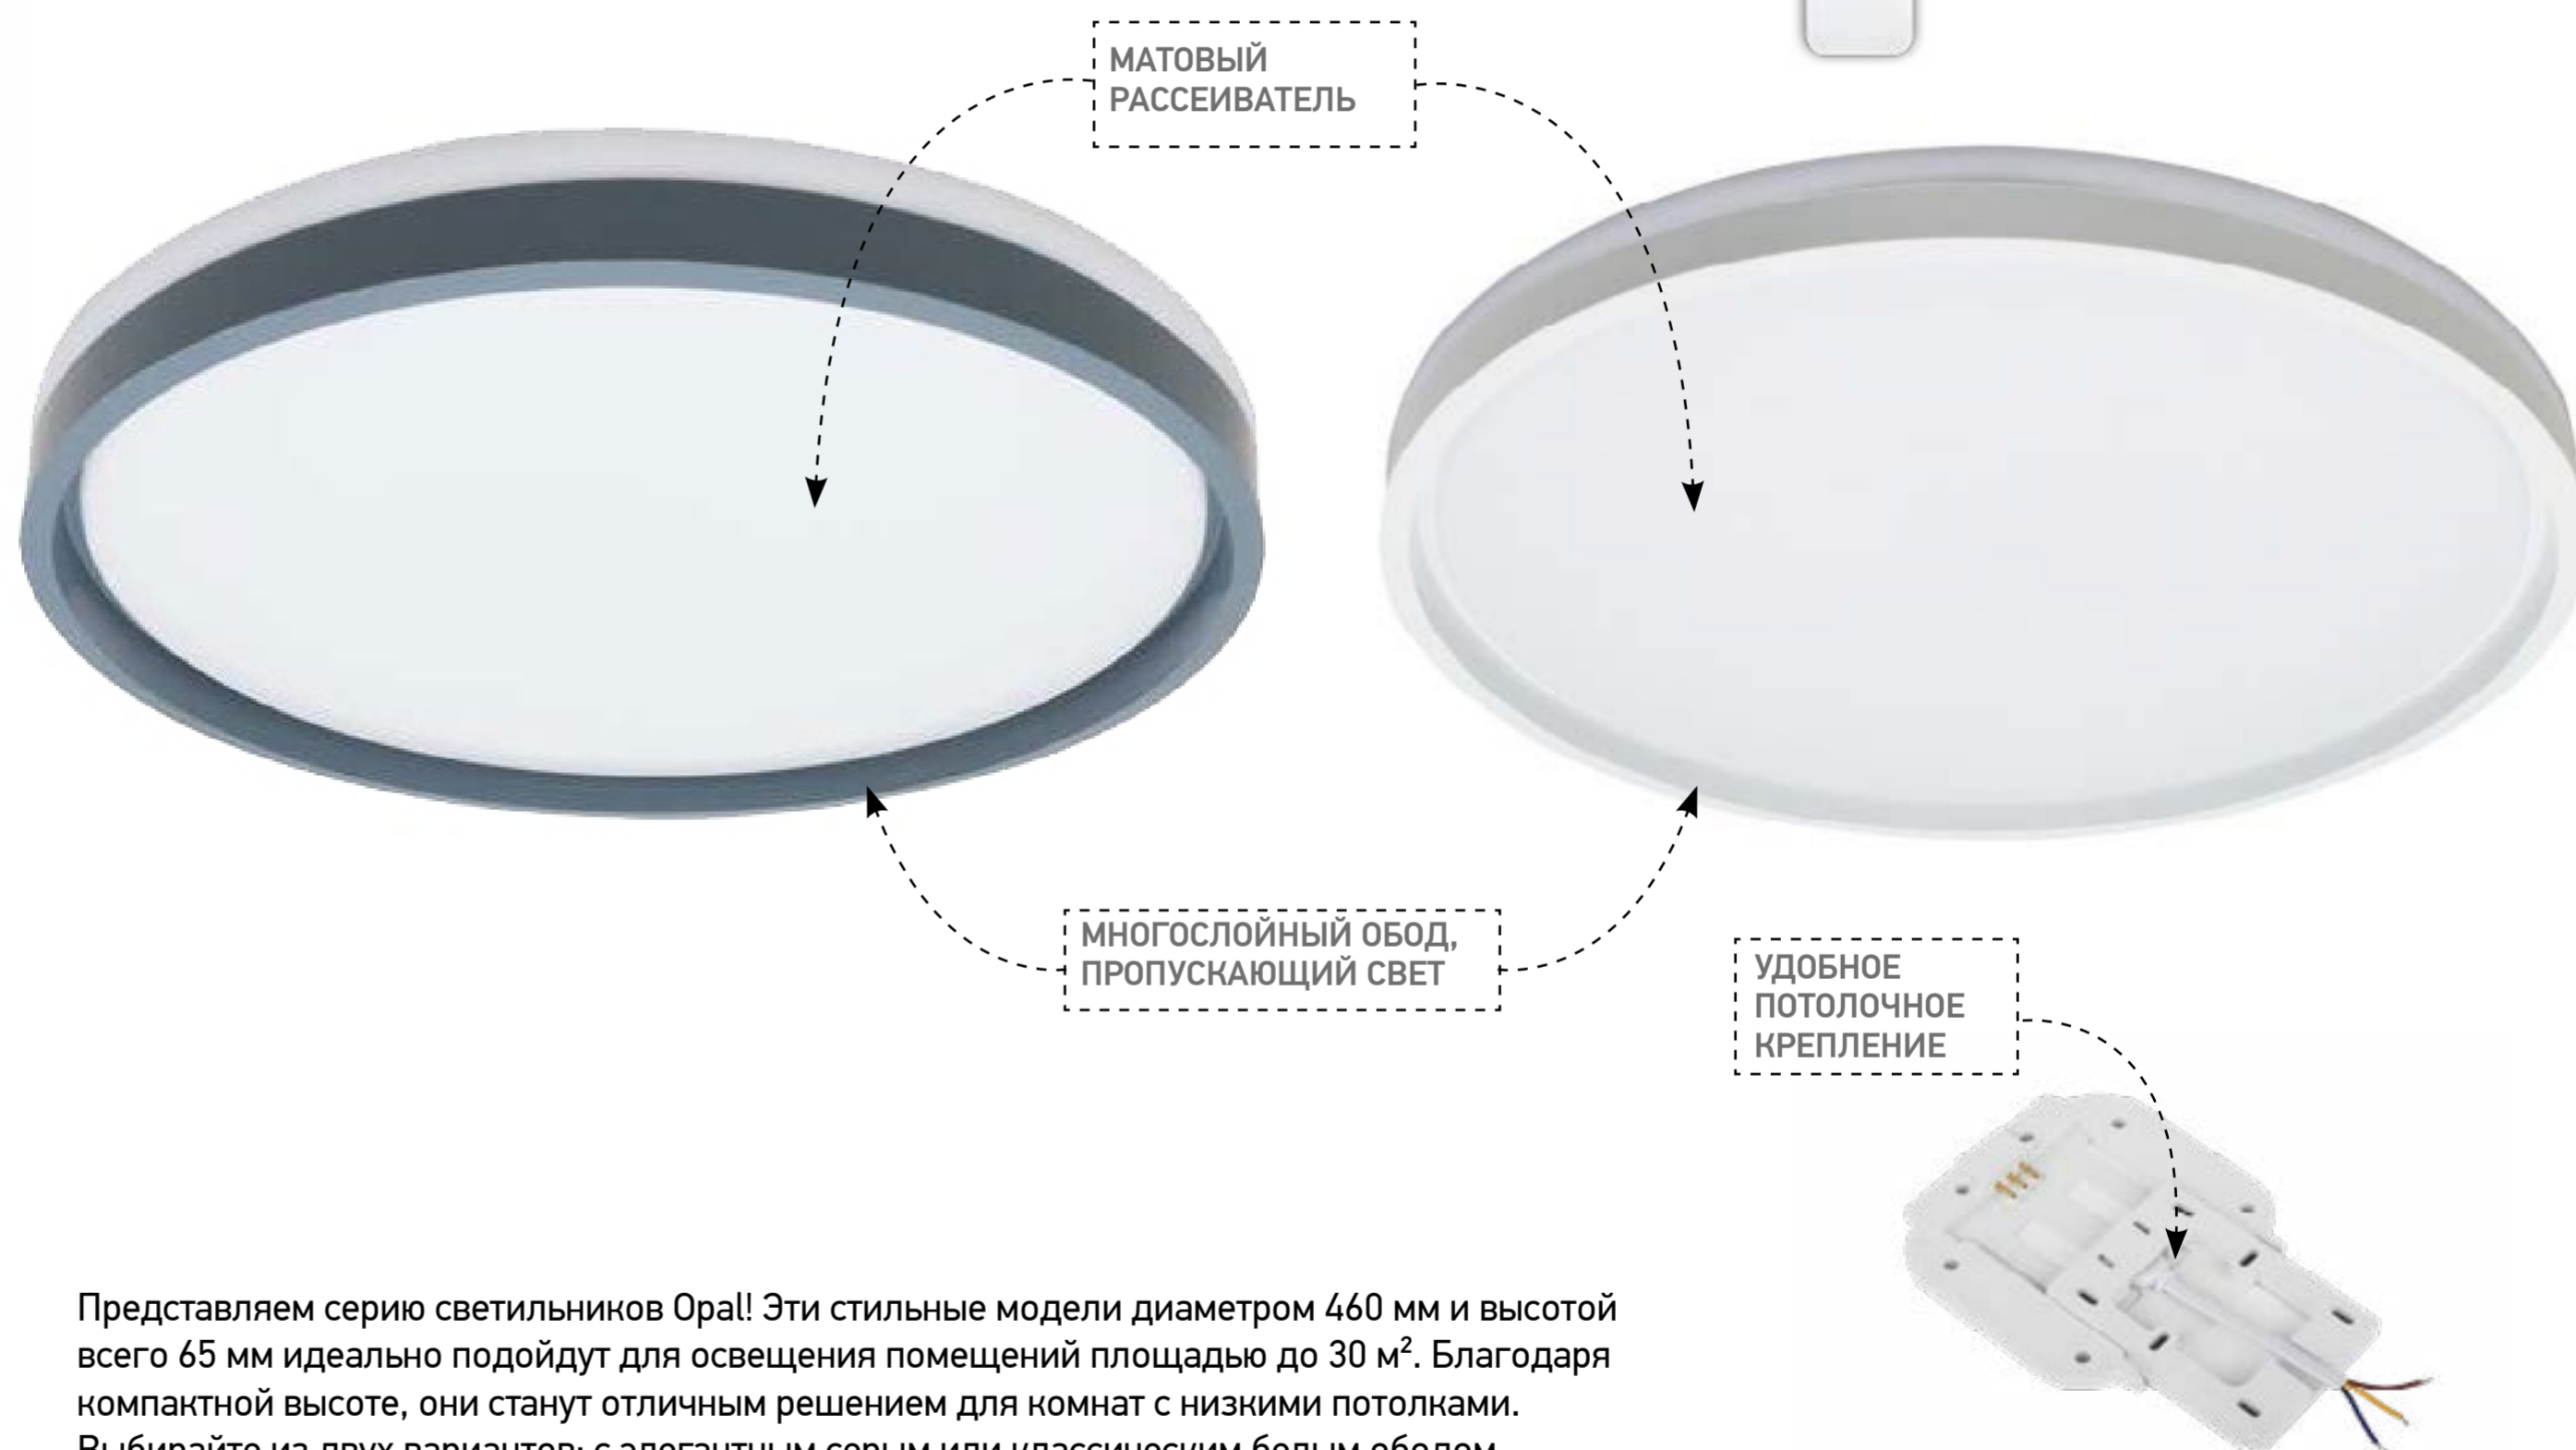

БЫТОВЫЕ СВЕТОДИОДНЫЕ СВЕТИЛЬНИКИ **SPB-6 Opal**

НОВИНКА

IP20

ПУЛЬТ
УПРАВЛЕНИЯ

Представляем серию светильников Opal! Эти стильные модели диаметром 460 мм и высотой всего 65 мм идеально подойдут для освещения помещений площадью до 30 м². Благодаря компактной высоте, они станут отличным решением для комнат с низкими потолками. Выбирайте из двух вариантов: с элегантным серым или классическим белым ободом. Управление светом осуществляется с помощью удобного пульта.