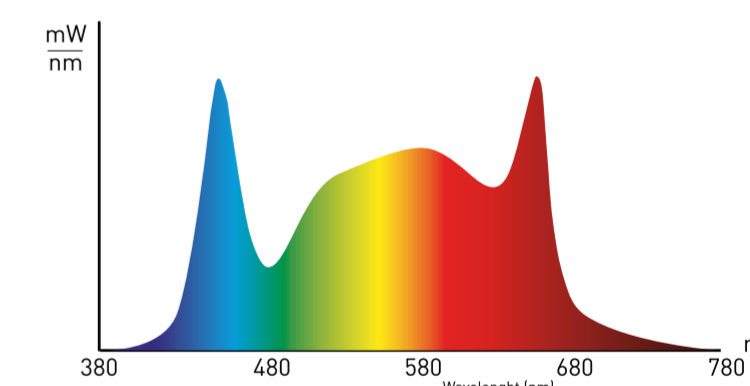

Спектрограмма излучения

50069714

Спектрограмма излучения

50069715

50069714 ЭРА GREEN LINE ФИТО-65W-PL-E27-GR 5-ти лепестковая розового свечения 65 Вт E27

30000 часов	2 года срока службы	65 Потребляемая мощность	+5...+40	2200K цветовая температура	117 мкмоль/с	IP20	410x410x200 размеры, мм
----------------	------------------------------	--------------------------------	----------	----------------------------------	-----------------	------	----------------------------