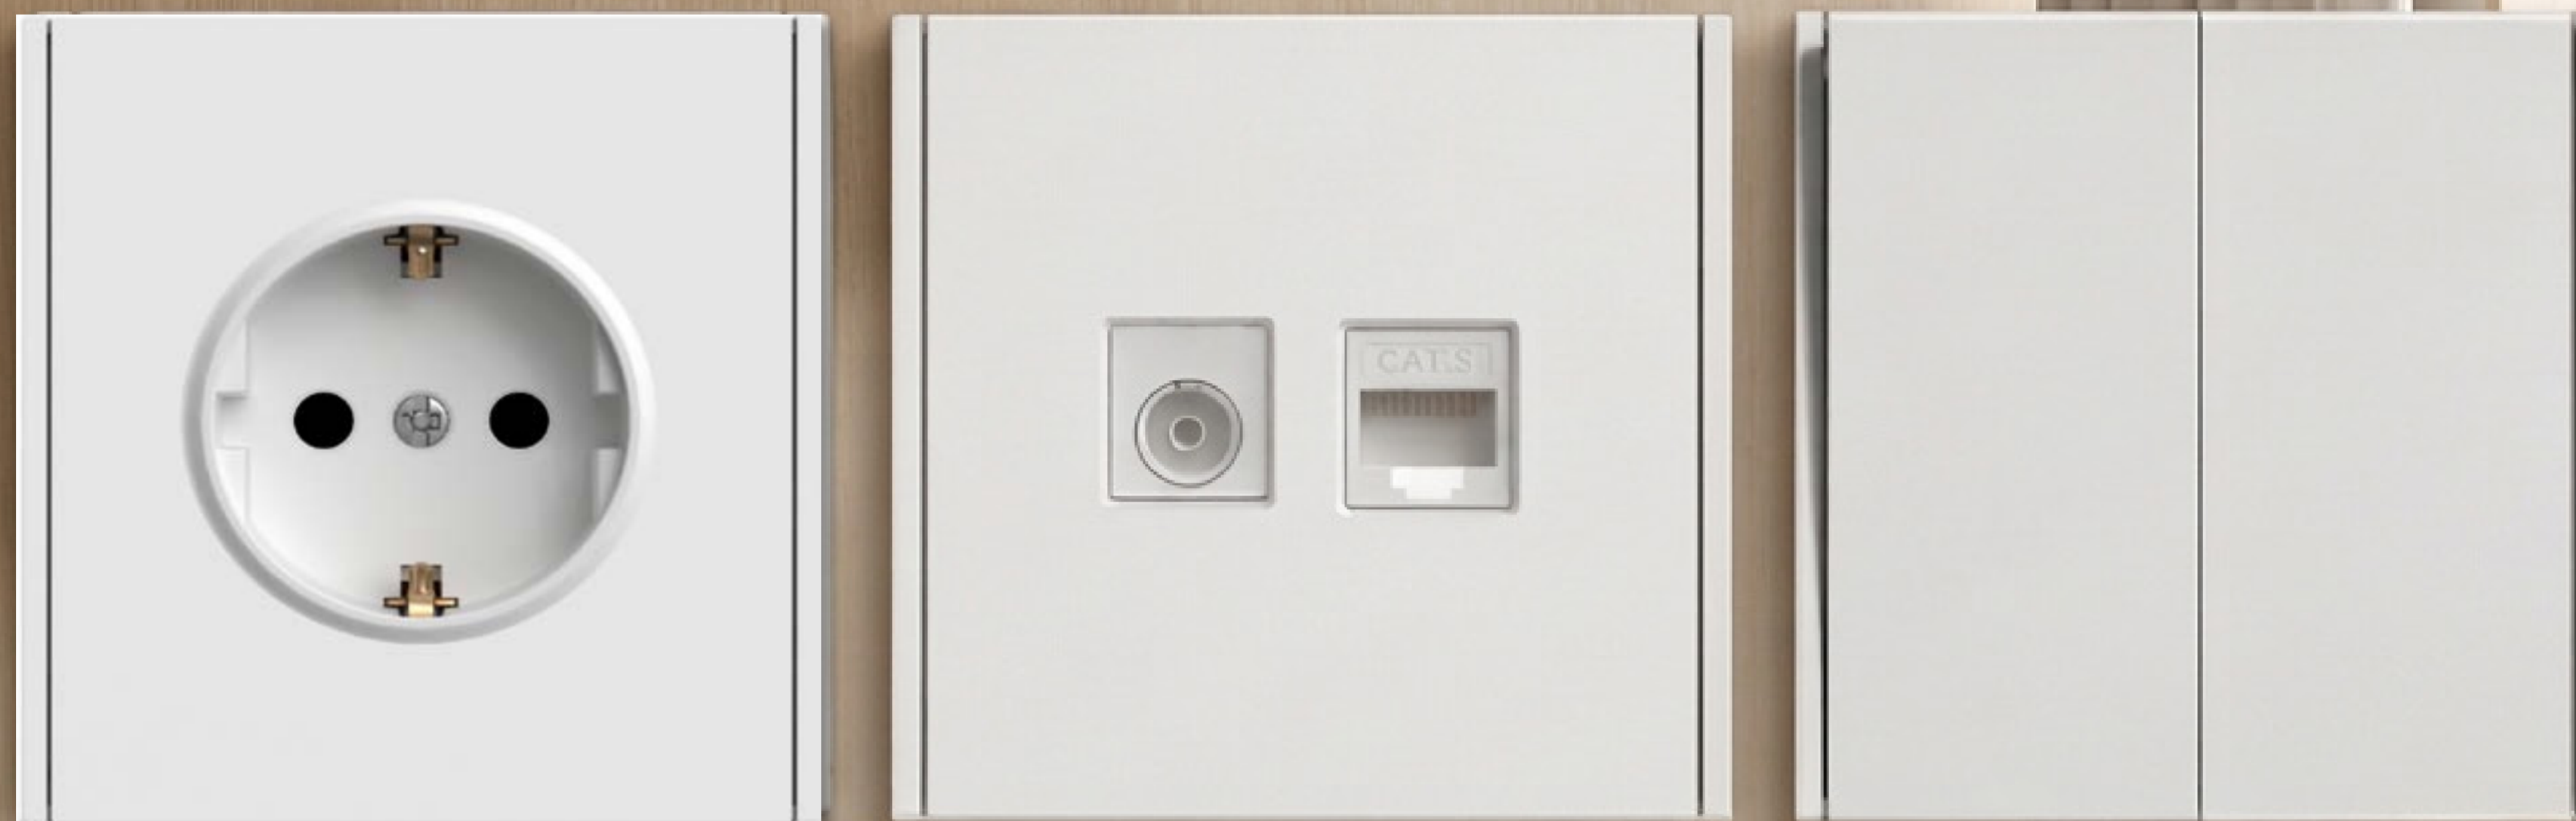

**УЛИЧНЫЕ И СКЛАДСКИЕ
СВЕТИЛЬНИКИ**

**СОЛНЕЧНАЯ
ЭНЕРГИЯ**

**ТОВАРЫ ДЛЯ САДА
И ОГОРОДА**

**ИНТЕРЬЕРНОЕ
ОСВЕЩЕНИЕ**

ФИТОСВЕТИЛЬНИКИ

АРКТИК

НОВИНКА

НОВАЯ СЕРИЯ ЭЛЕКТРОУСТАНОВОЧНЫХ ИЗДЕЛИЙ