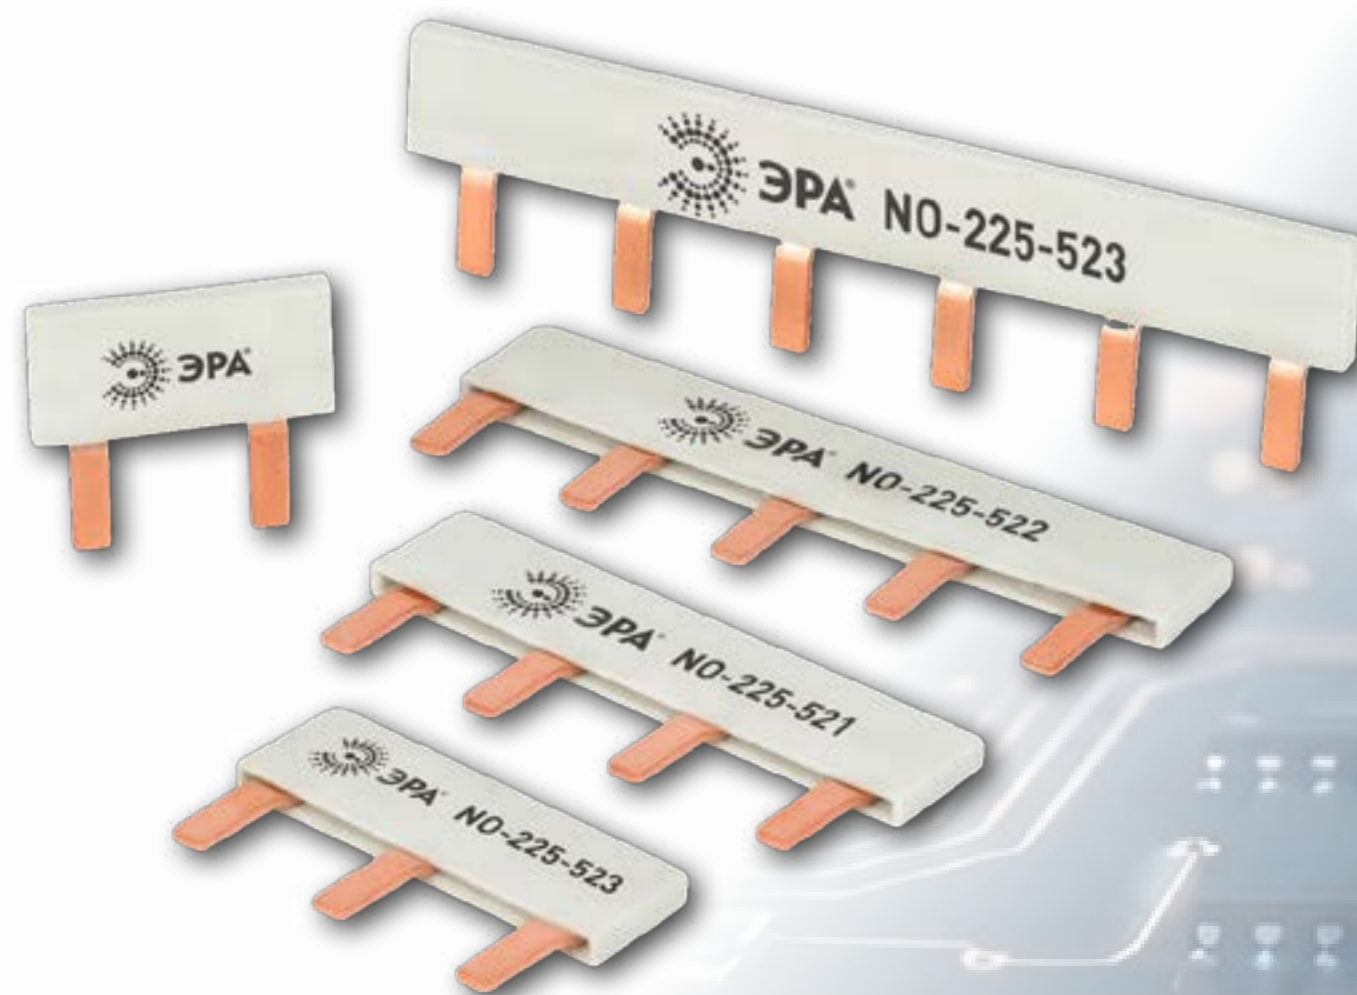

Код товара	Артикул	Шина соединительная компактная «L» фазная PIN штырь
Б0071208	NO-225-519	1P 63A 2 модуля ЭРА (упаковка 8 шт.)
Б0071209	NO-225-520	1P 63A 3 модуля ЭРА (упаковка 6 шт.)
Б0071210	NO-225-521	1P 63A 4 модуля ЭРА (упаковка 4 шт.)
Б0071211	NO-225-522	1P 63A 5 модулей ЭРА (упаковка 3 шт.)
Б0071212	NO-225-523	1P 63A 6 модулей ЭРА (упаковка 2 шт.)
Б0071213	NO-225-524	1P 63A 2 модуля ЭРА (упаковка 100 шт.)
Б0071214	NO-225-525	1P 63A 3 модуля ЭРА (упаковка 80 шт.)
Б0071215	NO-225-526	1P 63A 4 модуля ЭРА (упаковка 60 шт.)
Б0071216	NO-225-527	1P 63A 5 модулей ЭРА (упаковка 40 шт.)