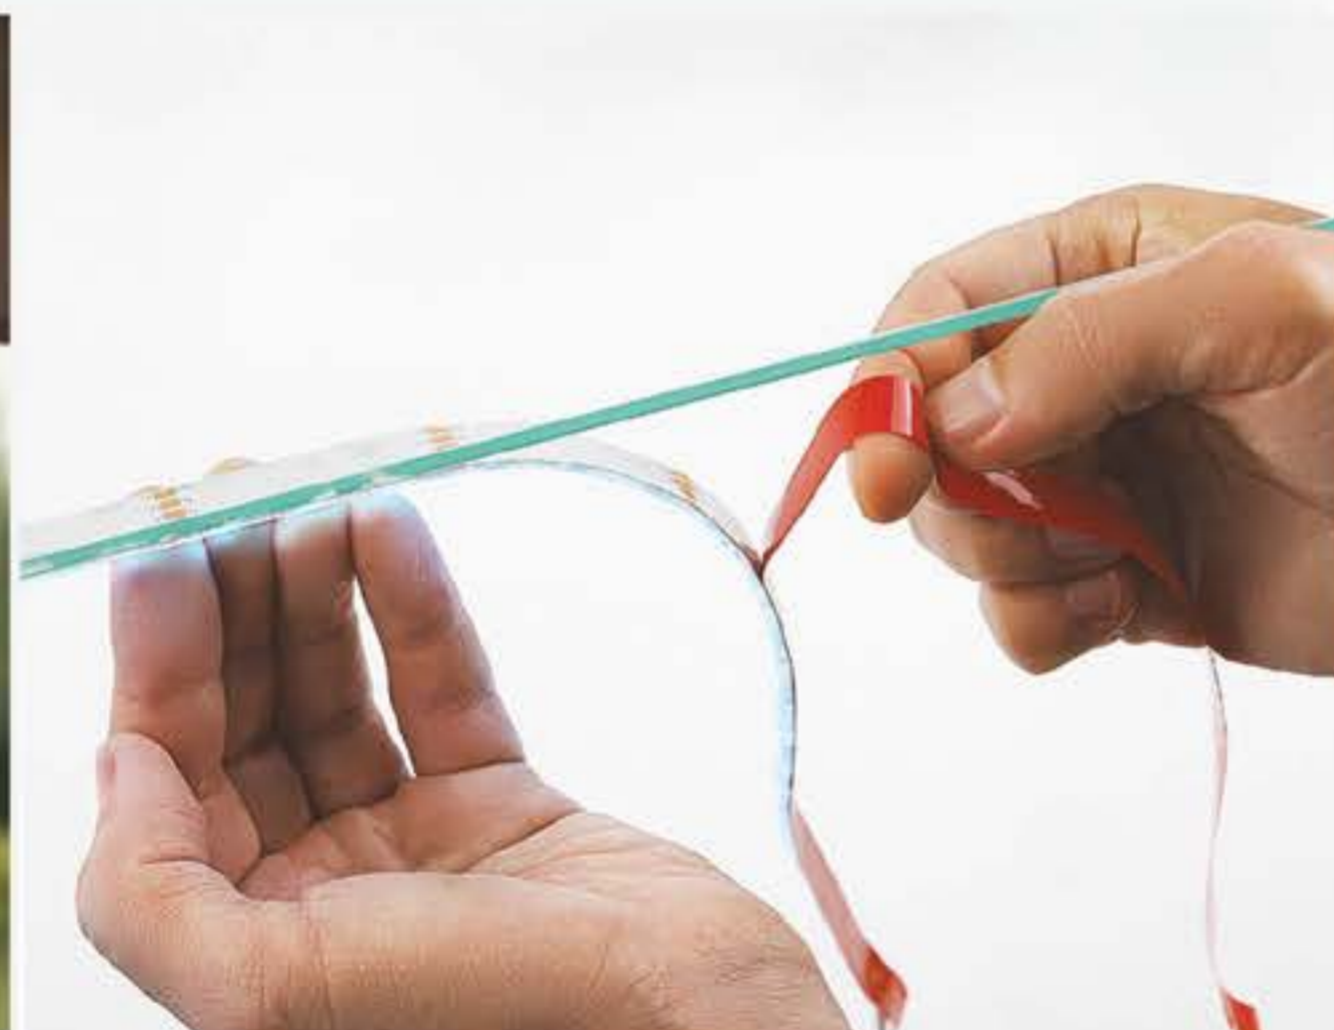

SDST-1050TR

Двухсторонняя монтажная лента СИЛА SDST-1050TR
сверхпрочная пеноакриловая 10мм x 5м прозрачная

НОВИНКА

Применяется при установке светодиодных лент, гирлянд, для монтажа прозрачных элементов, мебельного декора, табличек, эмблем, витражей.

длина x ширина x толщина
5м x 10мм x 0,8мм