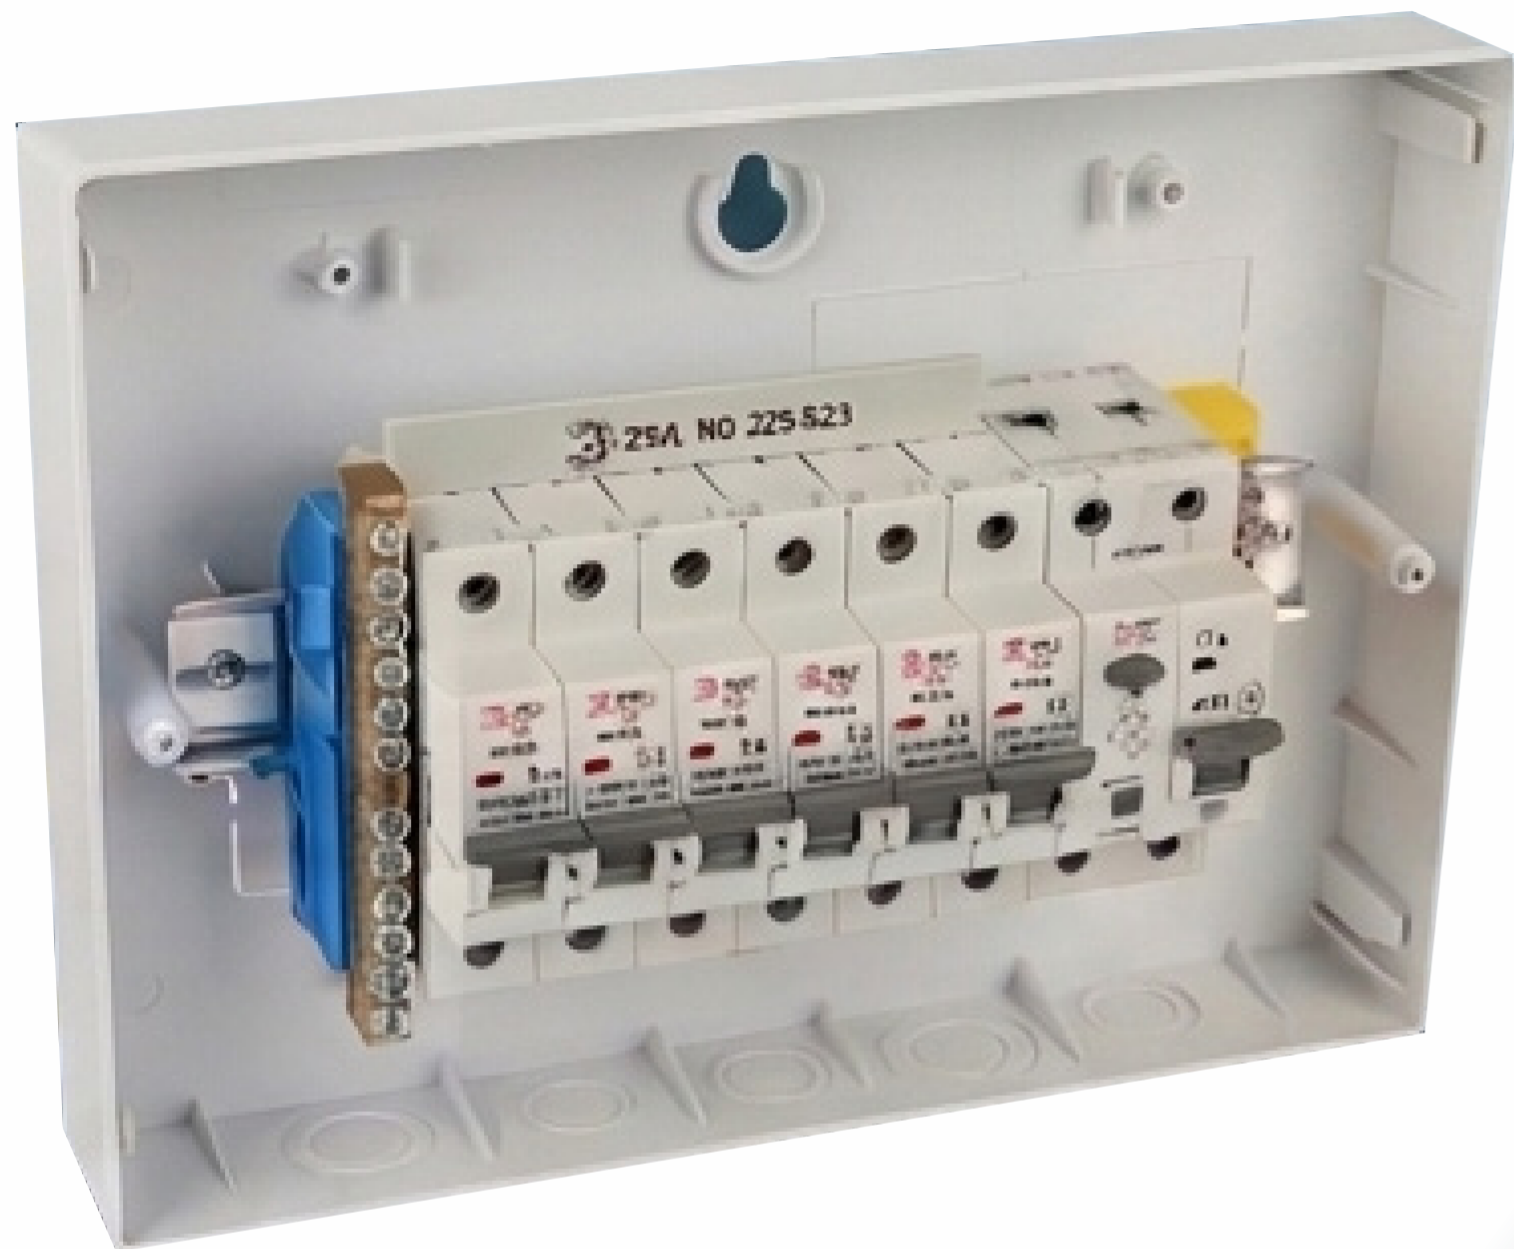

Безопасность

Не горит

Удобство монтажа

Быстрый монтаж

Компактный размер

Являются альтернативой перемычкам из провода и позволяют:

- сократить количество проводников в щитке до минимума,
- сэкономить пространство и без особых усилий размещать новые элементы,
- обеспечить более стабильное и долговечное соединение за счёт цельной токоведущей части и индивидуального подключения каждого устройства к шине только через один проводник (контакт шины).
- Не требует обрезки шины до требуемого размера, т.к. является законченным изделием.

Компактные шины PIN с шагом 18 мм предназначены для коммутации аппаратов шириной, кратной одному модулю.

Представляют собой токоведущие пластины, выполненные из меди, закрепленные в корпусе из диэлектрического негорючего материала.

ПРЕИМУЩЕСТВА

- **Готовое решение** – установи и подключи! Нет необходимости отрезать шину необходимой длины исходя из количества используемых защитных модульных аппаратов
- **Компактные размеры** оставляют дополнительное пространство для прокладки проводников.
- **Простота в применении.** Сокращает время подключения, минимизирует количество соединений и снижает риск ошибки при установке.
- **Аккуратность и качество соединений.** Соединительные шины сокращают количество проводников в щитке, экономят внутреннее пространство и обеспечивают надёжный контакт без перегрева.
- **Удобная упаковка.** Гибкая кратность позволяет приобрести необходимое количество изделий.