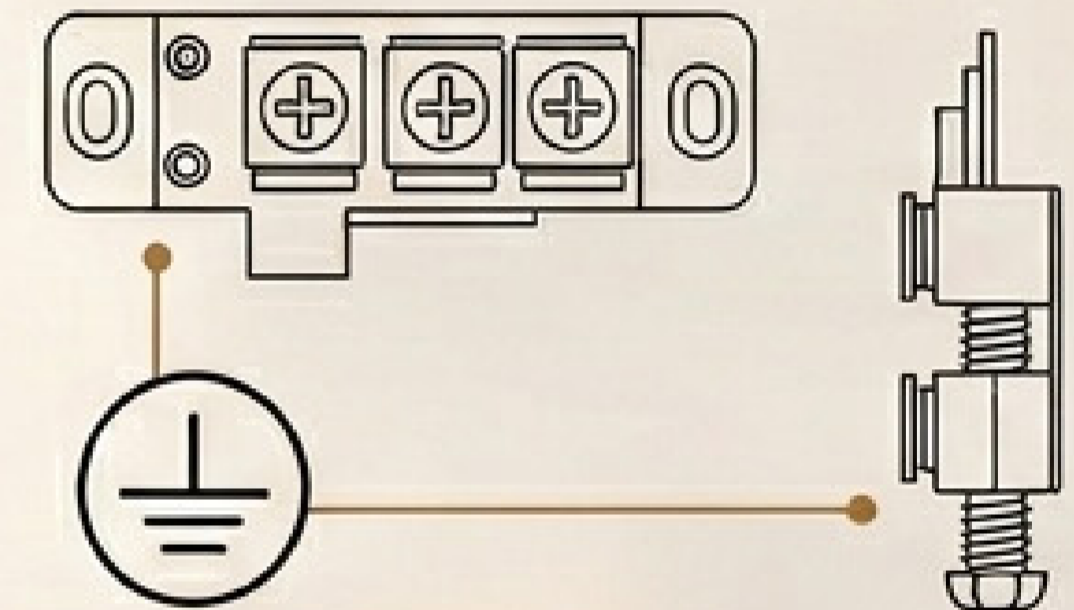

Преимущества:

- оснащены 3/4 независимыми постами с заземляющим контактом

- корпус из полипропилена

- степень защиты IP44

- Подключение осуществляется через надежные винтовые зажимы

- возможность как горизонтальной, так и вертикальной установки.

1

НАДЕЖНЫЕ ВИНТОВЫЕ ЗАЖИМЫ

Код товара

Наименование

Б0072714

Колодка ЭРА KB-3e-R-IP44 с заземлением 3 розетки 16A IP44 черная с красными крышками

Б0072715

Колодка ЭРА KB-4e-R-IP44 с заземлением 4 розетки 16A IP44 черная с красными крышками

2