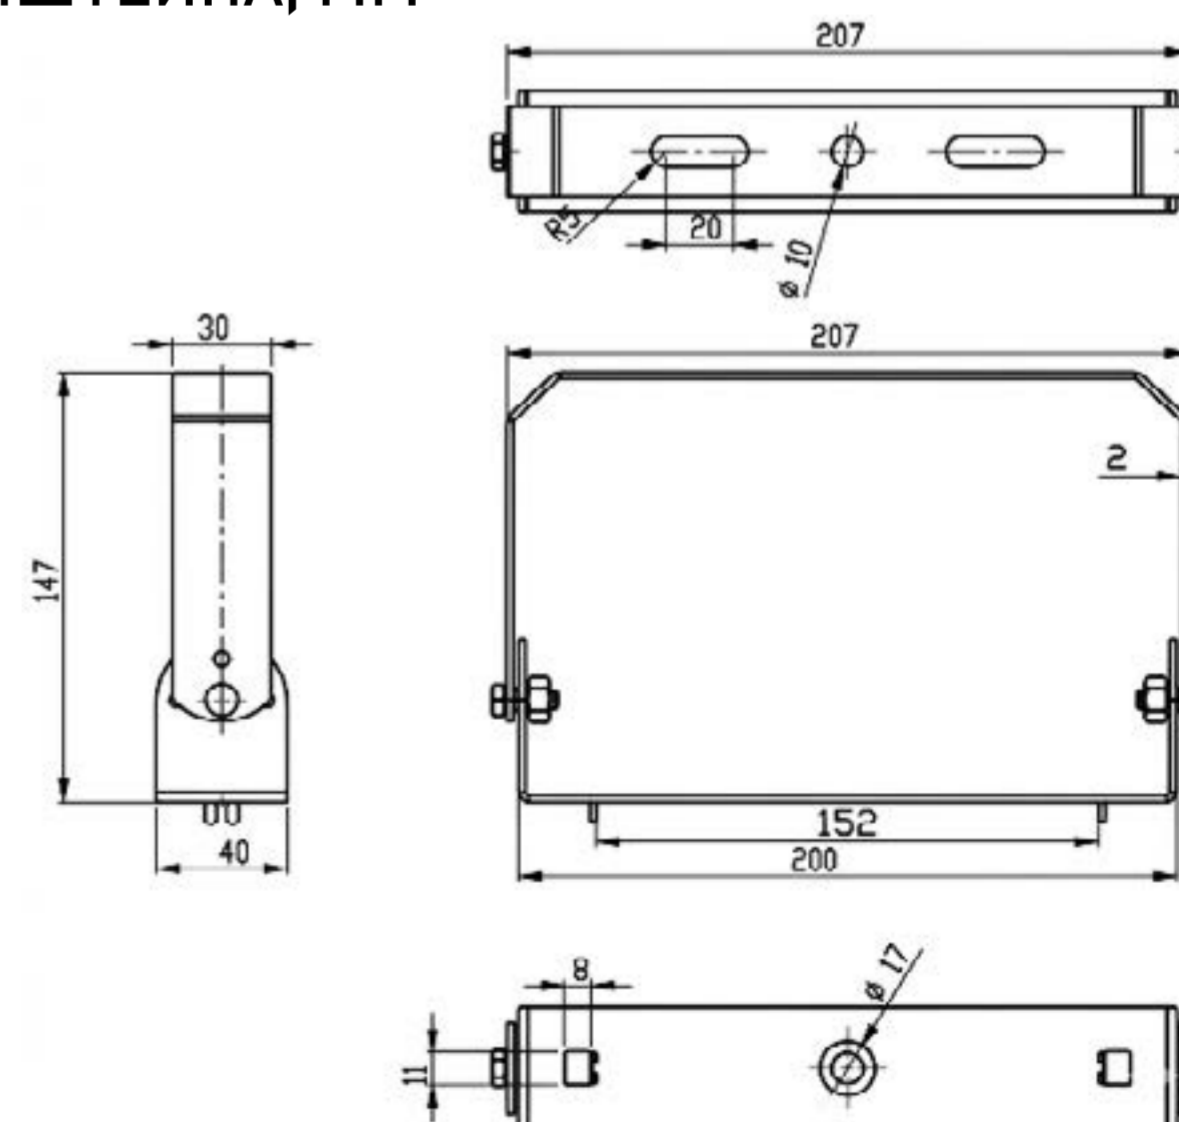

ГАБАРИТНЫЕ РАЗМЕРЫ ПОВОРОТНОГО КРОНШТЕЙНА, ММ