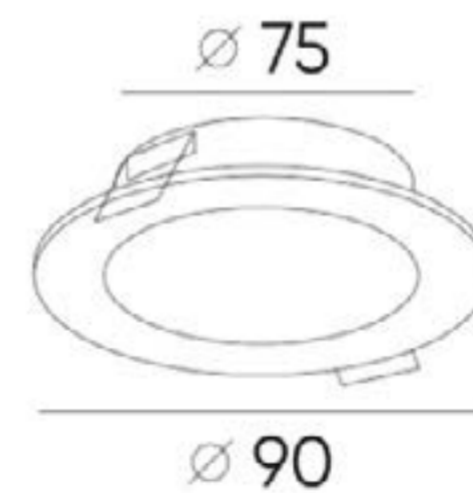

ЭРА	LIGHTSTAR	DENKIRS
		PPC	PPC	PPC
Б0071709		569	899	1057
Б0071710		590	999	1261
Б0071711		399	699	845
Б0071712		259	нет	778
Б0071713		259	нет	873
Б0071714		390	нет	905