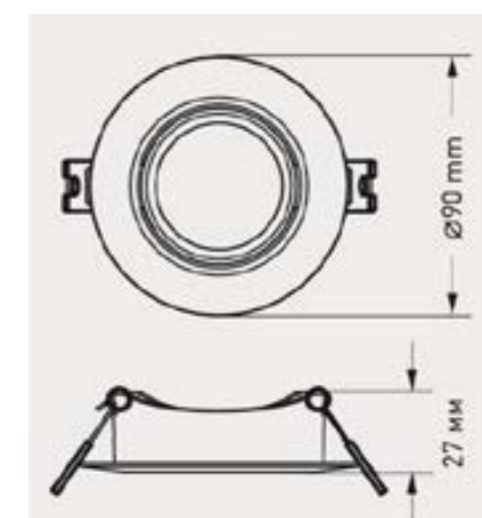

ЭРА	LIGHTSTAR	DENKIRS
		PPC	PPC	PPC
Б0071709		569	899	1057
Б0071710		590	999	1261
Б0071711		399	699	845
Б0071712		259	нет	778
Б0071713		259	нет	873
Б0071714		390	нет	905