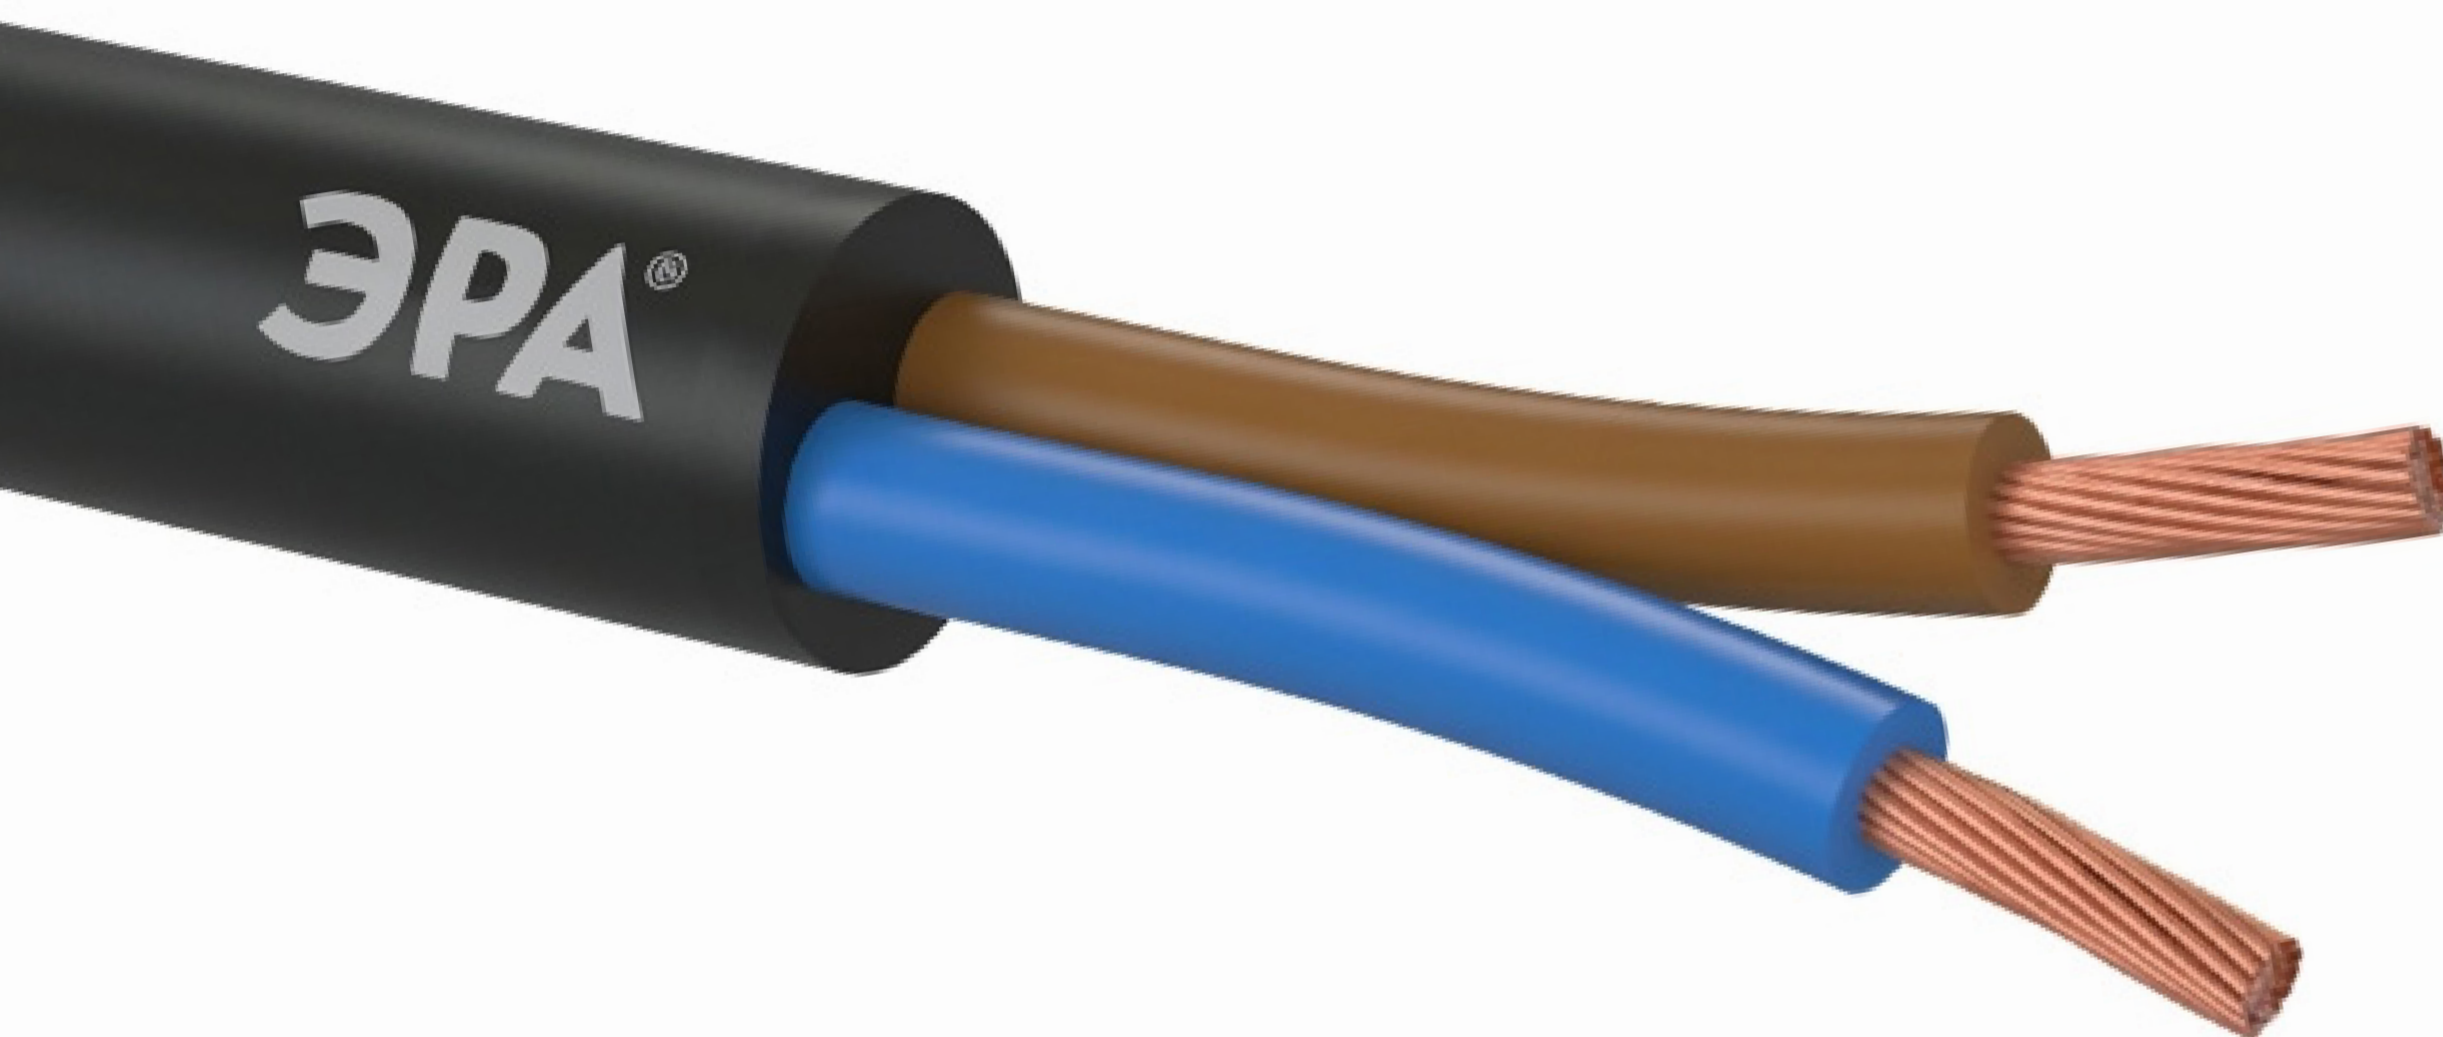

опал
призма
равномерная засветка

3000K | 4000K | 5000K | 6500K

КАБЕЛИ СИЛОВЫЕ ГИБКИЕ ДЛЯ НЕСТАЦИОНАРНОЙ (ГИБКОЙ) ПРОКЛАДКИ, ХЛАДОСТОЙКИЕ МАРКИ КГТП-ХЛ

НОВИНКА

НАЗНАЧЕНИЕ

Для присоединения передвижных машин, механизмов, оборудования к электрическим сетям и к передвижным источникам электрической энергии на номинальное переменное напряжение 0,66 кВ частоты до 400 Гц, для внутренней и наружной прокладки, а также в холодных климатических условиях с температурой окружающей среды до -60 °С.

Б0071380 Кабель силовой гибкий ЭРА КГТП-ХЛ 3x2,5 380/660 - 3 100м

ПРИМЕНЕНИЕ:

Для подключения электроинструмента, временного электроснабжения, силовых удлинителей, сварочных аппаратов, подвижных источников и приемников к силовой сети напряжением переменного тока до 660 В, постоянного тока до 1000 В