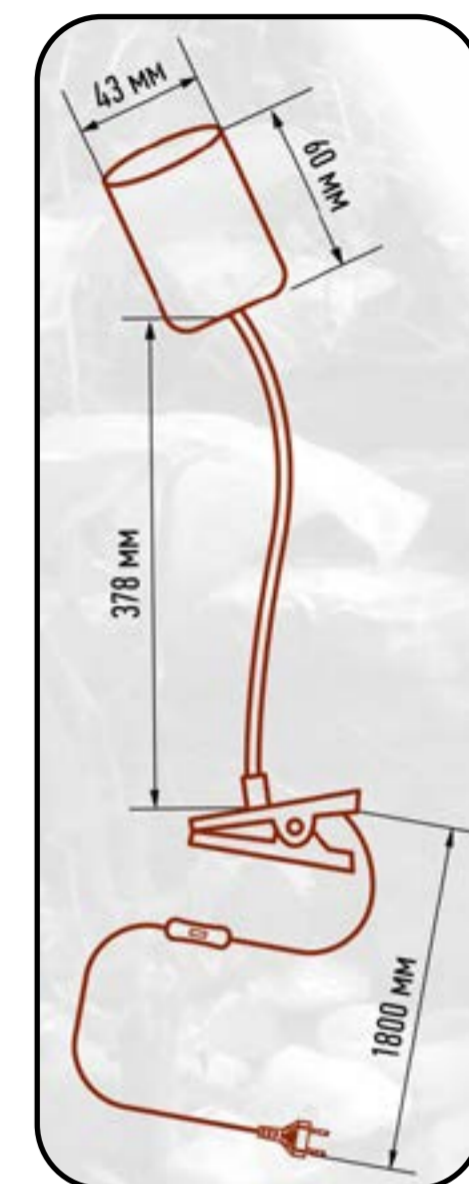

Б0071274 ЭРА FITO-E27-FLEX-100W-GR

с клипсой для ламп до 100 Вт и гибкой стойкой

100	50/60	E27	1,8	0,4
Потребляемая мощность, Вт.	Частота сети, Гц	Цоколь	Длина кабеля подключения, м	Длина металлического гибкого шланга, м