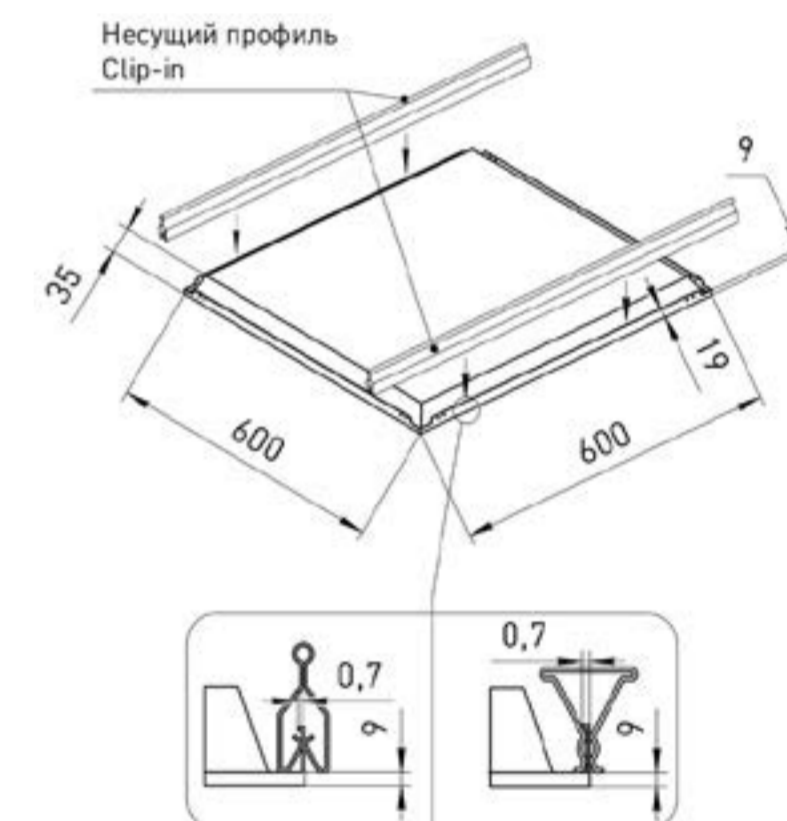

ТЕХНИЧЕСКИЕ ХАРАКТЕРИСТИКИ:

код IC	код модели	Индекс цветопередачи (Ra, CRI)	Мощность	Световой поток	Цветовая температура	Размер	Другие параметры
Б0063080	SPO-18-40-4K-CLIP-IN	>90	40Вт	4400Лм	4000К	600x600x35мм	IP54 5 лет гарантии Диапазон рабочих напряжений: 125-280В Коэффициент пульсации: <1% Коэффициент мощности: >0.95 Класс электробезопасности: II