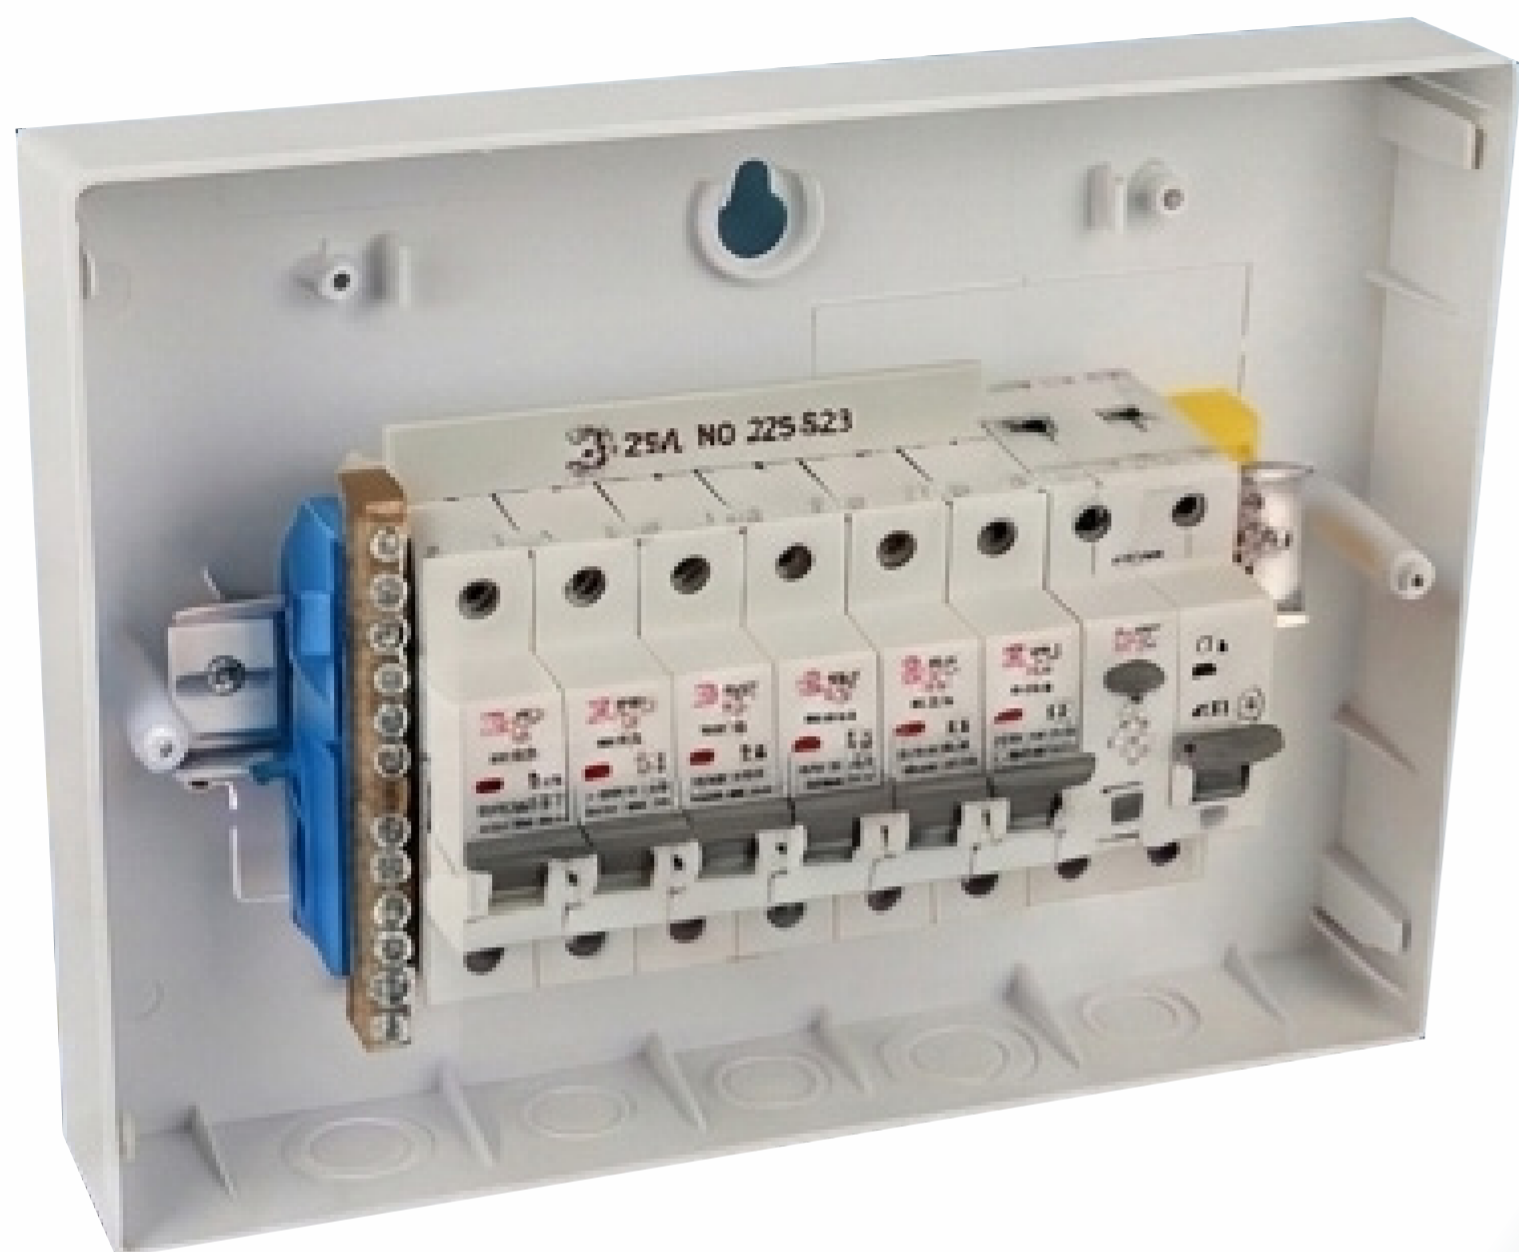

Безопасность

Не горит

Удобство монтажа

Быстрый монтаж

Компактный размер

Являются альтернативой перемычкам из провода и позволяют:

- сократить количество проводников в щитке до минимума,
- сэкономить пространство и без особых усилий размещать новые элементы,
- обеспечить более стабильное и долговечное соединение за счёт цельной токоведущей части и индивидуального подключения каждого устройства к шине только через один проводник (контакт шины).
- Не требует обрезки шины до требуемого размера, т.к. является законченным изделием.