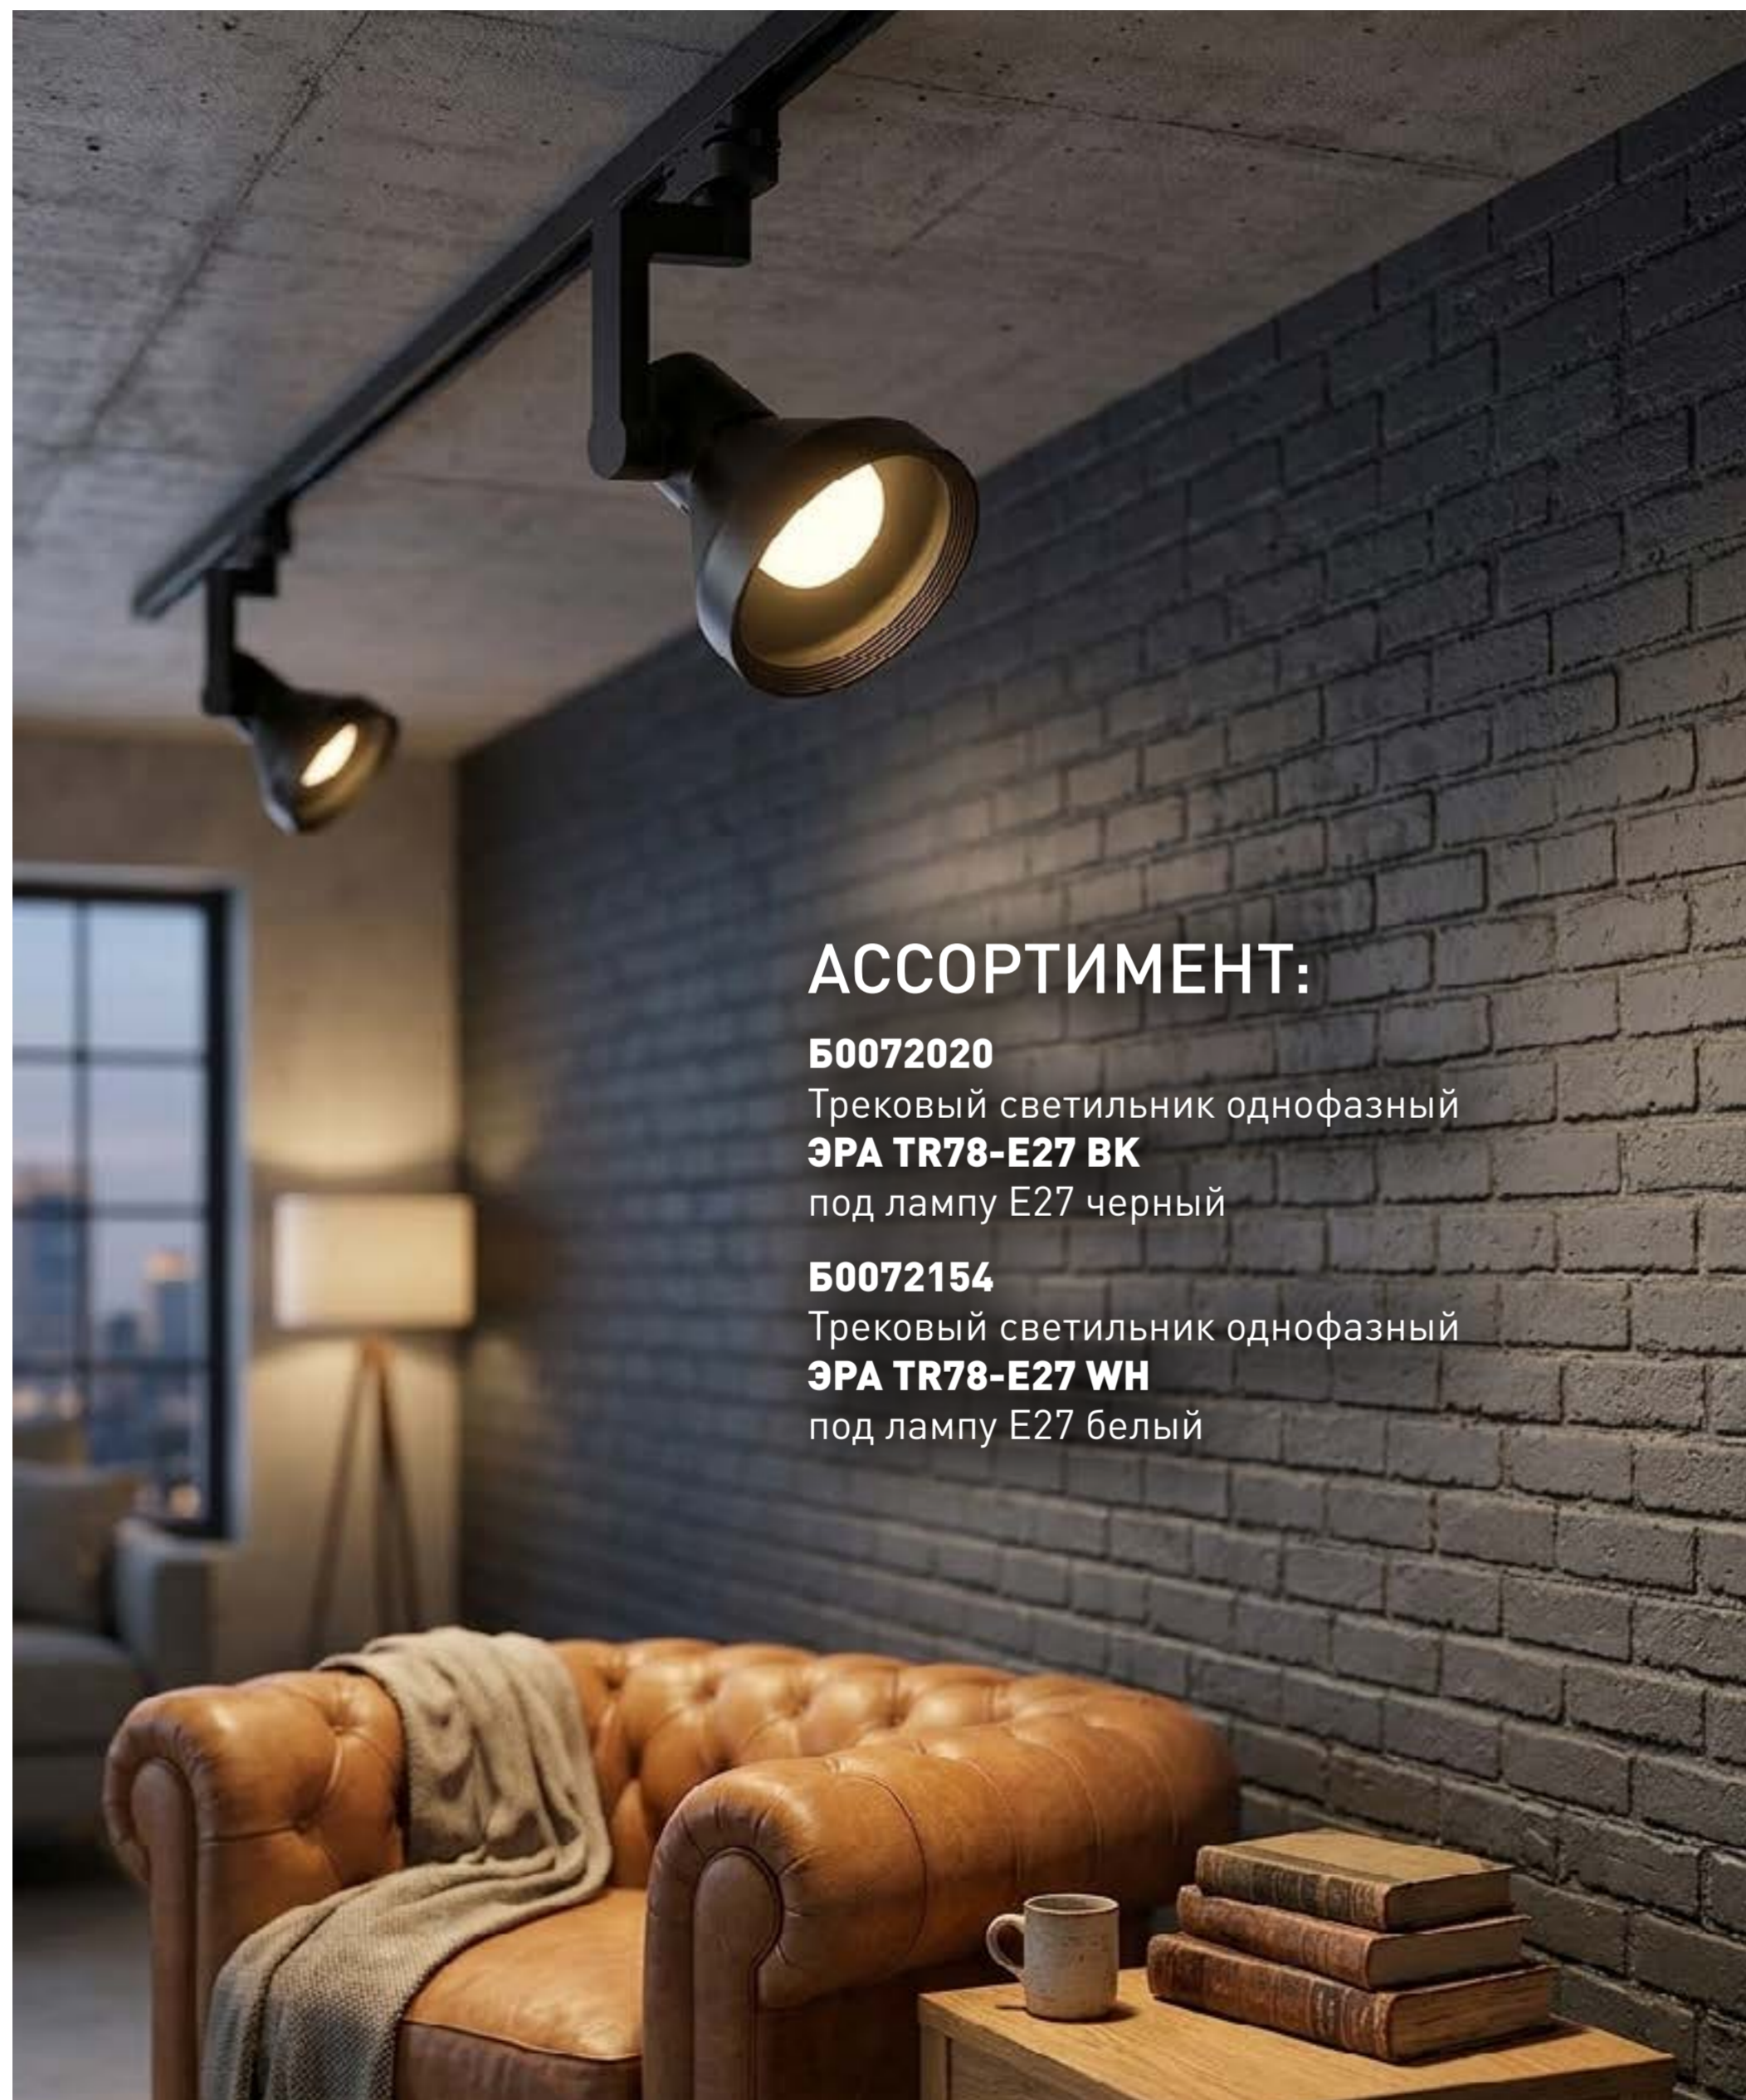

АССОРТИМЕНТ:

Б0072020

Трековый светильник однофазный
ЭРА TR78-E27 BK
под лампу E27 черный

Б0072154

Трековый светильник однофазный
ЭРА TR78-E27 WH
под лампу E27 белый