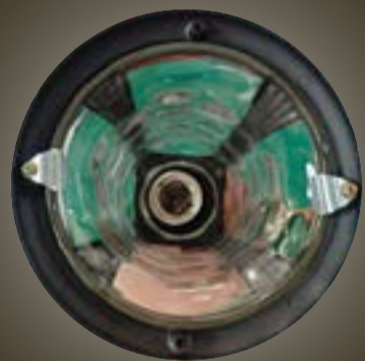

- Степень защиты от воздействий окружающей среды IP54
- Диапазон рабочих температур от -45 до +40°C