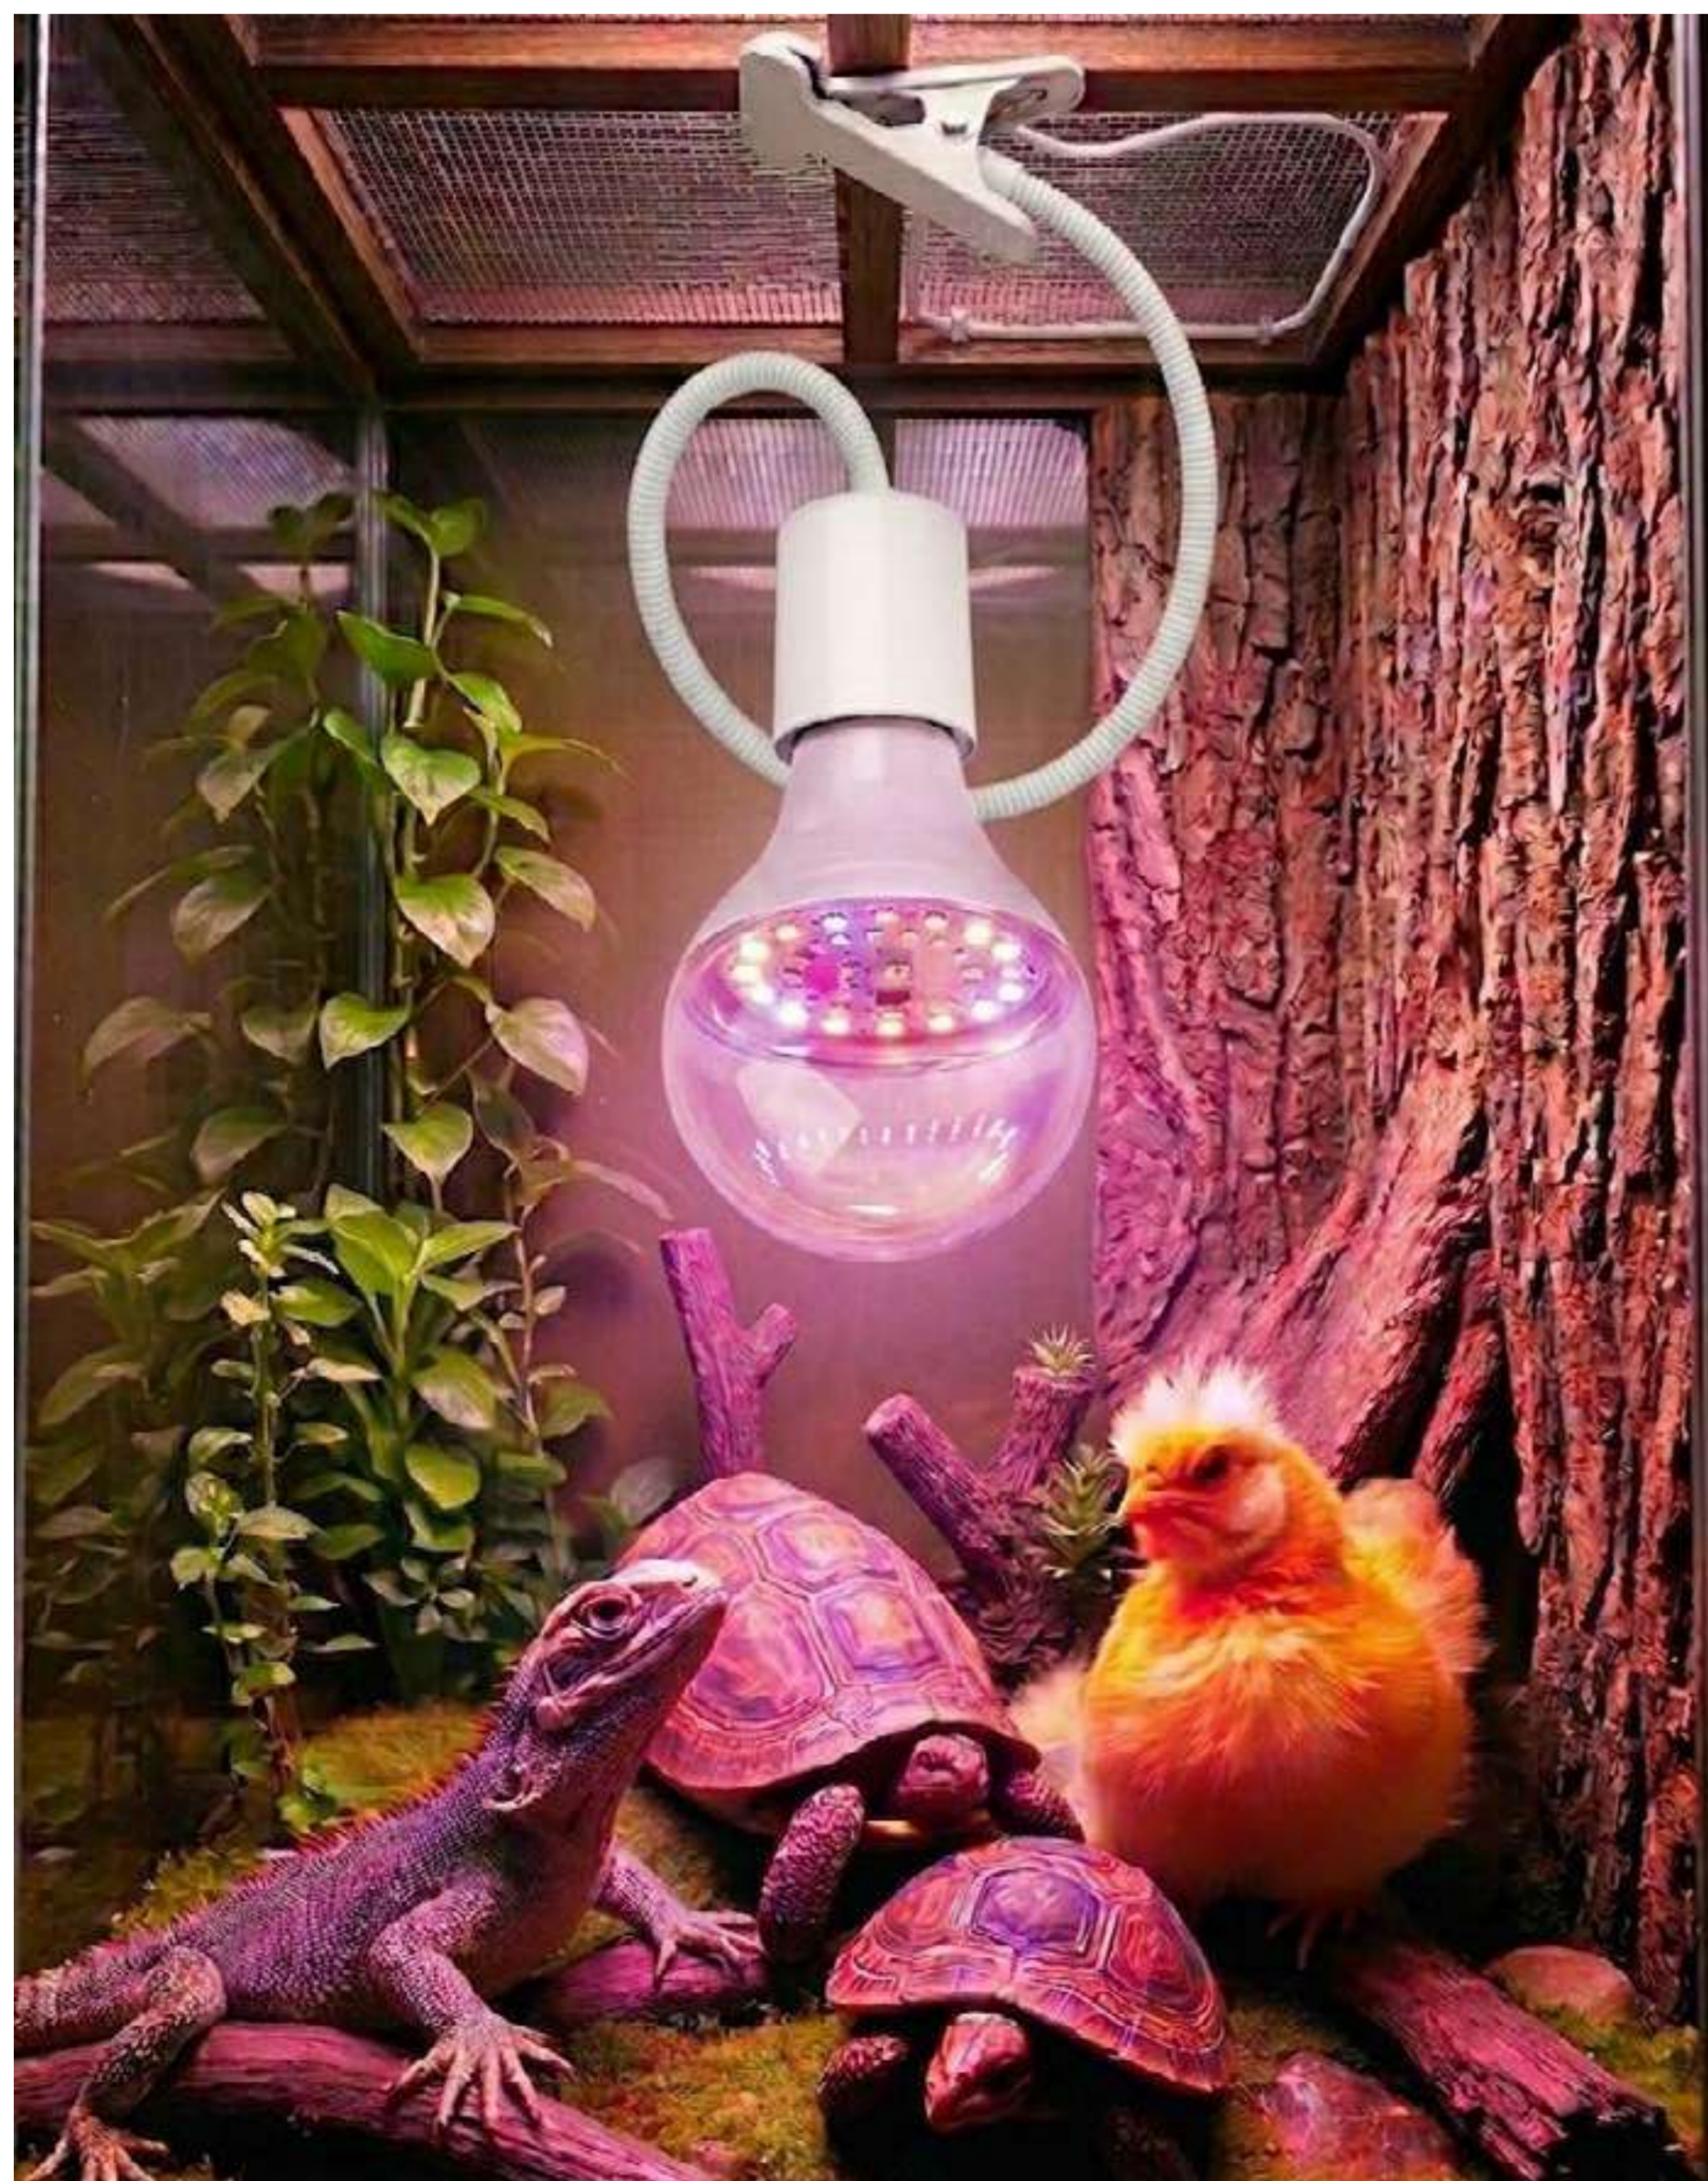

Условия эксплуатации:

Светильник предназначен для использования в помещениях при температуре от -15 °С до +45 °С и относительной влажности до 80%. Транспортировка и хранение должны осуществляться в оригинальной упаковке с соблюдением мер предосторожности. Не упустите возможность обеспечить вашим питомцам комфорт и безопасность!