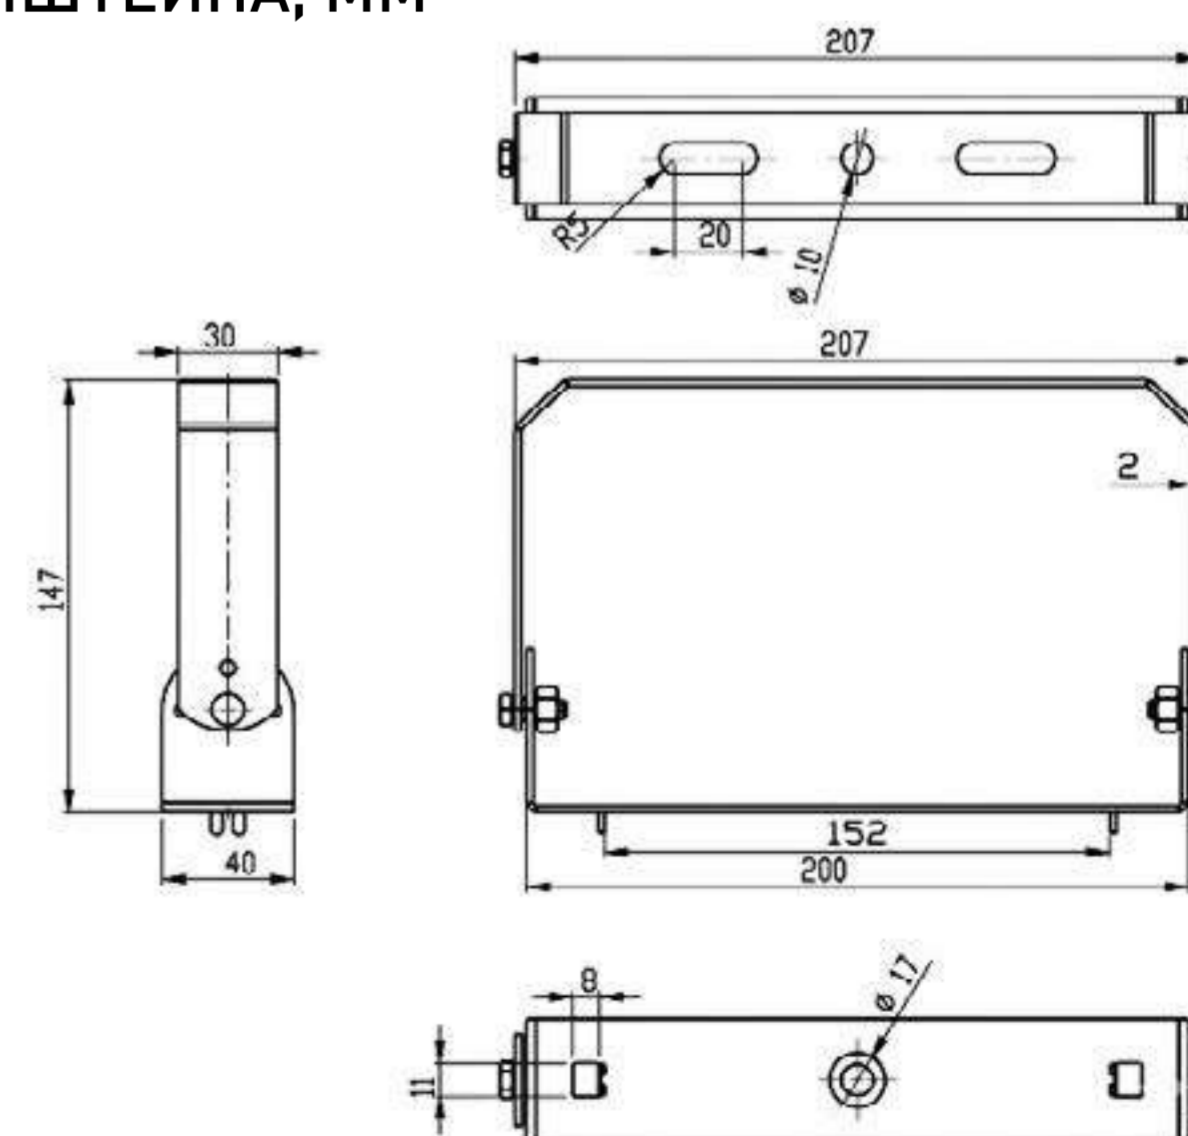

ГАБАРИТНЫЕ РАЗМЕРЫ ПОВОРОТНОГО КРОНШТЕЙНА, ММ