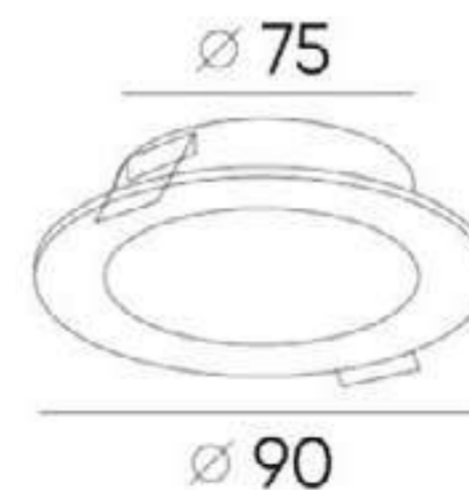

ЭРА	LIGHTSTAR	DENKIRS
		PPЦ	PPЦ	PPЦ
Б0071709		569	899	1057
Б0071710		590	999	1261
Б0071711		399	699	845
Б0071712		259	нет	778
Б0071713		259	нет	873
Б0071714		390	нет	905