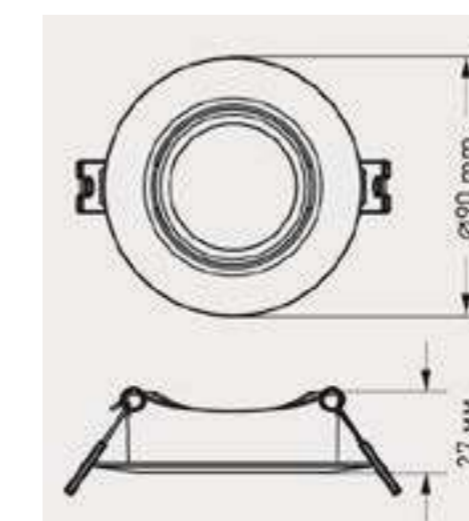

ЭРА	LIGHTSTAR	DENKIRS
		PPЦ	PPЦ	PPЦ
Б0071709		569	899	1057
Б0071710		590	999	1261
Б0071711		399	699	845
Б0071712		259	нет	778
Б0071713		259	нет	873
Б0071714		390	нет	905