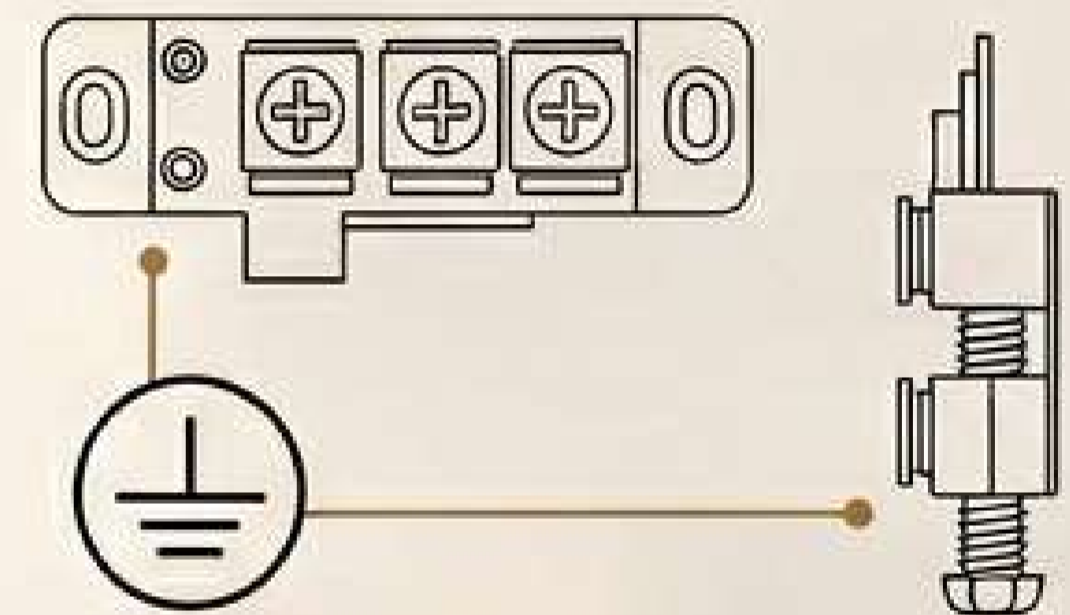

Преимущества:

- оснащены 3/4 независимыми постами с заземляющим контактом

- корпус из полипропилена

- степень защиты IP44

- Подключение осуществляется через надежные винтовые зажимы

- возможность как горизонтальной, так и вертикальной установки.

1

НАДЕЖНЫЕ ВИНТОВЫЕ ЗАЖИМЫ

Код товара

Наименование

Б0072714

Колодка ЭРА KB-3e-R-IP44 с заземлением 3 розетки 16А IP44 черная с красными крышками

Б0072715

Колодка ЭРА KB-4e-R-IP44 с заземлением 4 розетки 16А IP44 черная с красными крышками

2