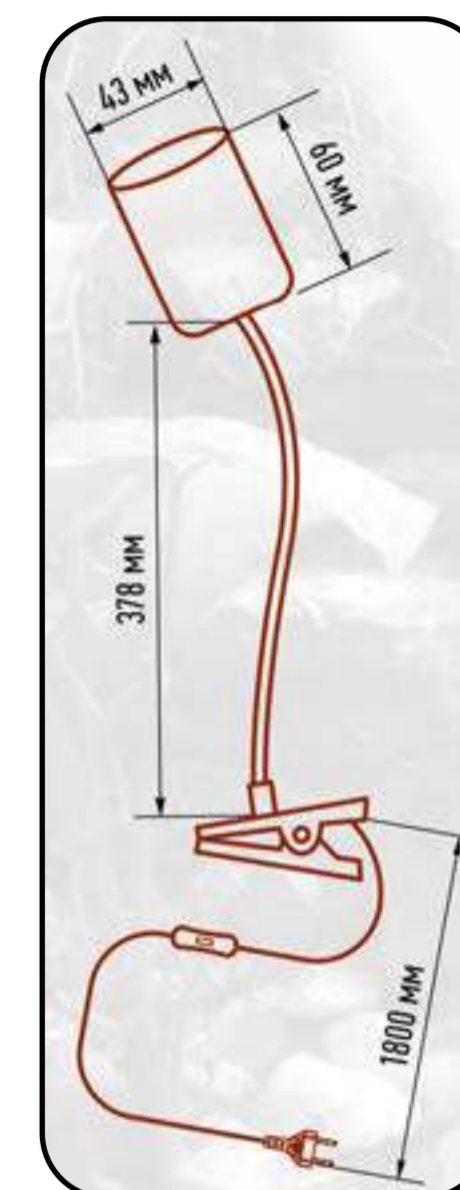

Б0071274 ЭРА ФИТО-E27-FLEX-100W-GR

с клипсой для ламп до 100 Вт и гибкой стойкой