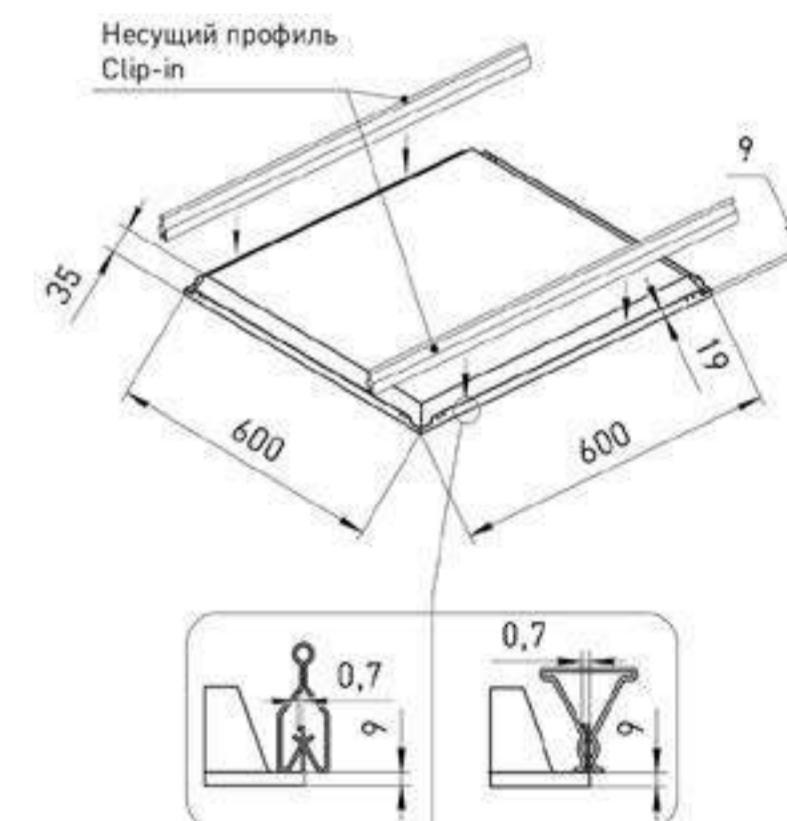

ТЕХНИЧЕСКИЕ ХАРАКТЕРИСТИКИ:

код IC	код модели	Индекс цветопередачи (Ra, CRI)	Мощность	Световой поток	Цветовая температура	Размер	Другие параметры
Б0063080	SPO-18-40-4K-CLIP-IN	>90	40Вт	4400Лм	4000К	600x600x35мм	IP54 5 лет гарантии Диапазон рабочих напряжений: 125-280В Коэффициент пульсации: <1% Коэффициент мощности: >0.95 Класс электробезопасности: II