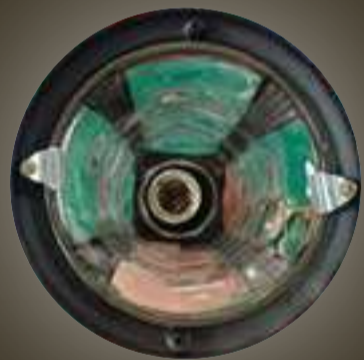

- Степень защиты от воздействий окружающей среды IP54
- Диапазон рабочих температур от -45 до +40°C