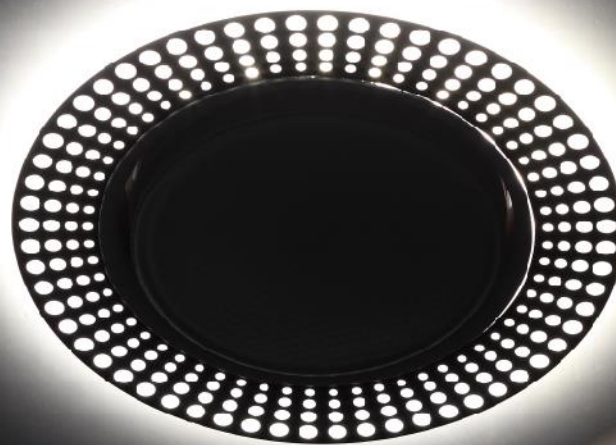

ЭРА®

ВСТРАИВАЕМЫЕ СВЕТИЛЬНИКИ

Код 1С	Модель	РРЦ, ₺
Б0037389	DK LD27 WH/ВК	486,82
Б0037388	DK LD27 WH/WH	486,82
Б0037390	DK LD28 WH/ВК	486,82
Б0037391	DK LD28 WH/WH	486,82
Б0037387	DK LD29 WH/ВК	486,82
Б0037386	DK LD37 WH/ВК	486,82
Б0037392	DK LD38 SL	481,19
Б0037376	DK LD39 WH/СН	393,96
Б0037377	DK LD39 WH/GD	416,47
Б0037375	DK LD40 WH/WH	385,52
Б0037383	DK LD41 WH/ВК	385,52
Б0037381	DK LD42 WH/ВК	385,52
Б0037378	DK LD42 WH/СН	393,96
Б0037382	DK LD42 WH/GD	416,47

Код 1С	Модель	РРЦ, ₺
Б0037380	DK LD42 WH/WH	385,52
Б0037353	DK LD43 SL 3D	388,33
Б0037352	DK LD43 TEA 3D	388,33
Б0037355	DK LD44 SL 3D	388,33
Б0037354	DK LD44 TEA 3D	388,33
Б0037356	DK LD45 SL	334,87
Б0037357	DK LD46 SL	334,87
Б0037358	DK LD47 SL	334,87

Светильники под лампу GX53

Б0037367	KL78 WH/ВК	329,24
Б0037361	KL79 WH/ВК	329,24
Б0037366	KL79 WH/СН	343,31
Б0037364	KL79 WH/GD	363,01

НОВИНКИ