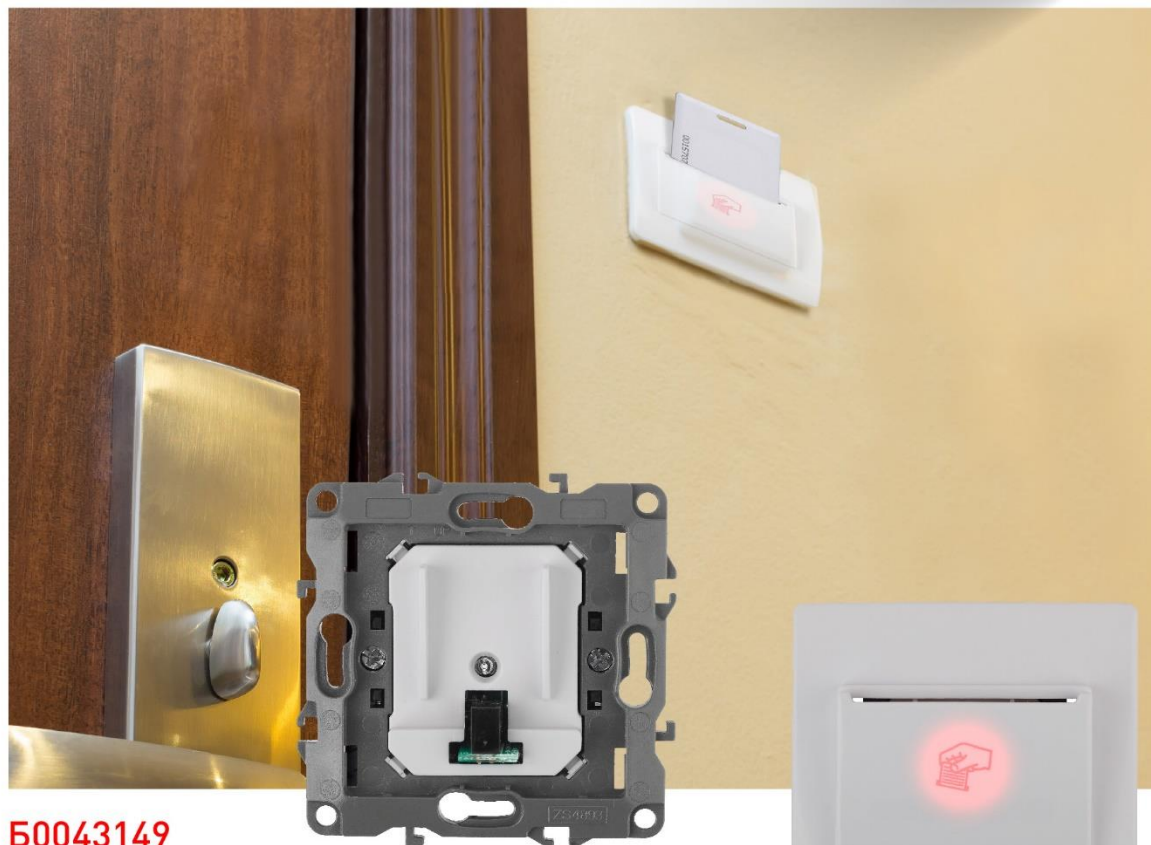

Б0043149

12-4105-99 ЭРА Выключатель карточный,
30А/100-250В, 30с, Эра12, механизм

РРЦ 1490₽

Б0043200

12-6201-01 ЭРА Накладка на 12-4105-99,
Эра12, белый

РРЦ 90₽