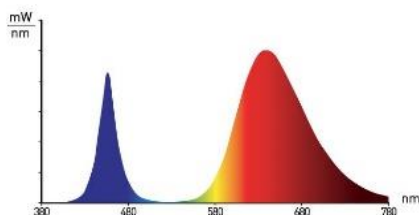

ГНЕТСЯ ПОД ВАШИ ИДЕИ

ЭРА®

ФИТОЛАМПЫ

Универсальное LED-решение для быстрого роста и развития растений.

Для процессов фотосинтеза и фотоморфогенеза фитосвет эффективнее в 2-3 раза, чем стандартный белый свет.