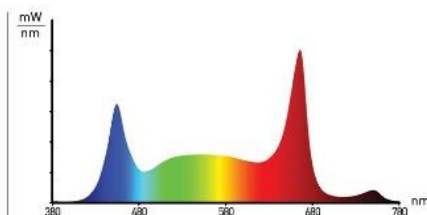

Полноспектральные:

- рост и развитие растений при минимальном освещении и даже в полной темноте;
- успешно используются как самостоятельно, так и в сочетании с обычными лампами;
- в спектре ламп присутствует зелёный свет, необходимый для фотоморфогенеза;
- оптимально регулируют все жизненные циклы растений (рост, формирование завязей, созревание плодов);
- универсальны в применении: подоконник, теплица, цветочный магазин;
- LED-технология экономит электроэнергию;
- высокий индекс цветопередачи;
- эстетичный внешний вид освещаемых растений, комфорт для глаз