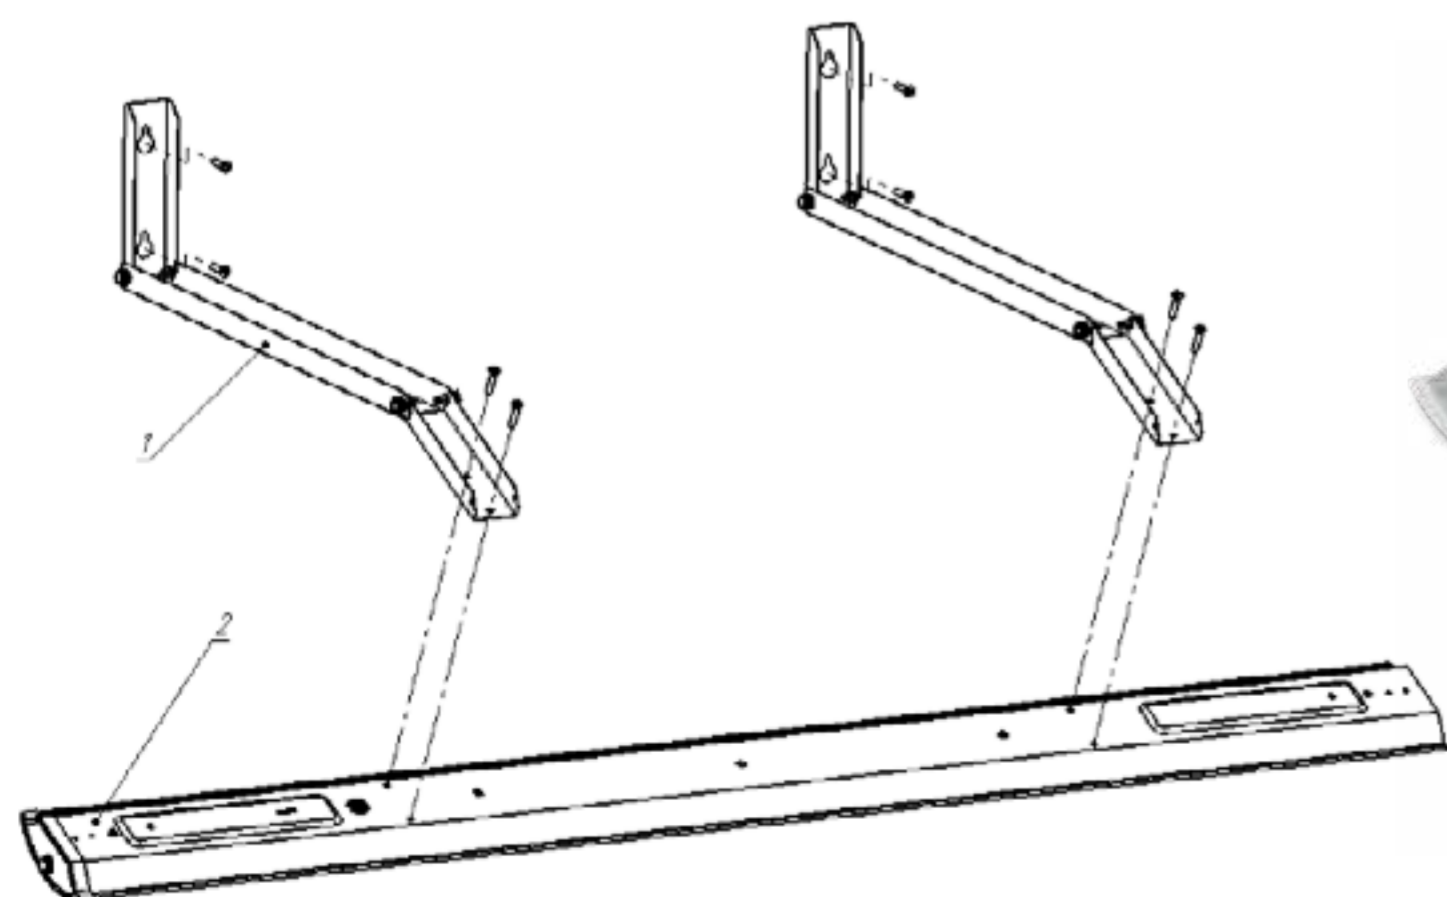

Монтаж кронштейна