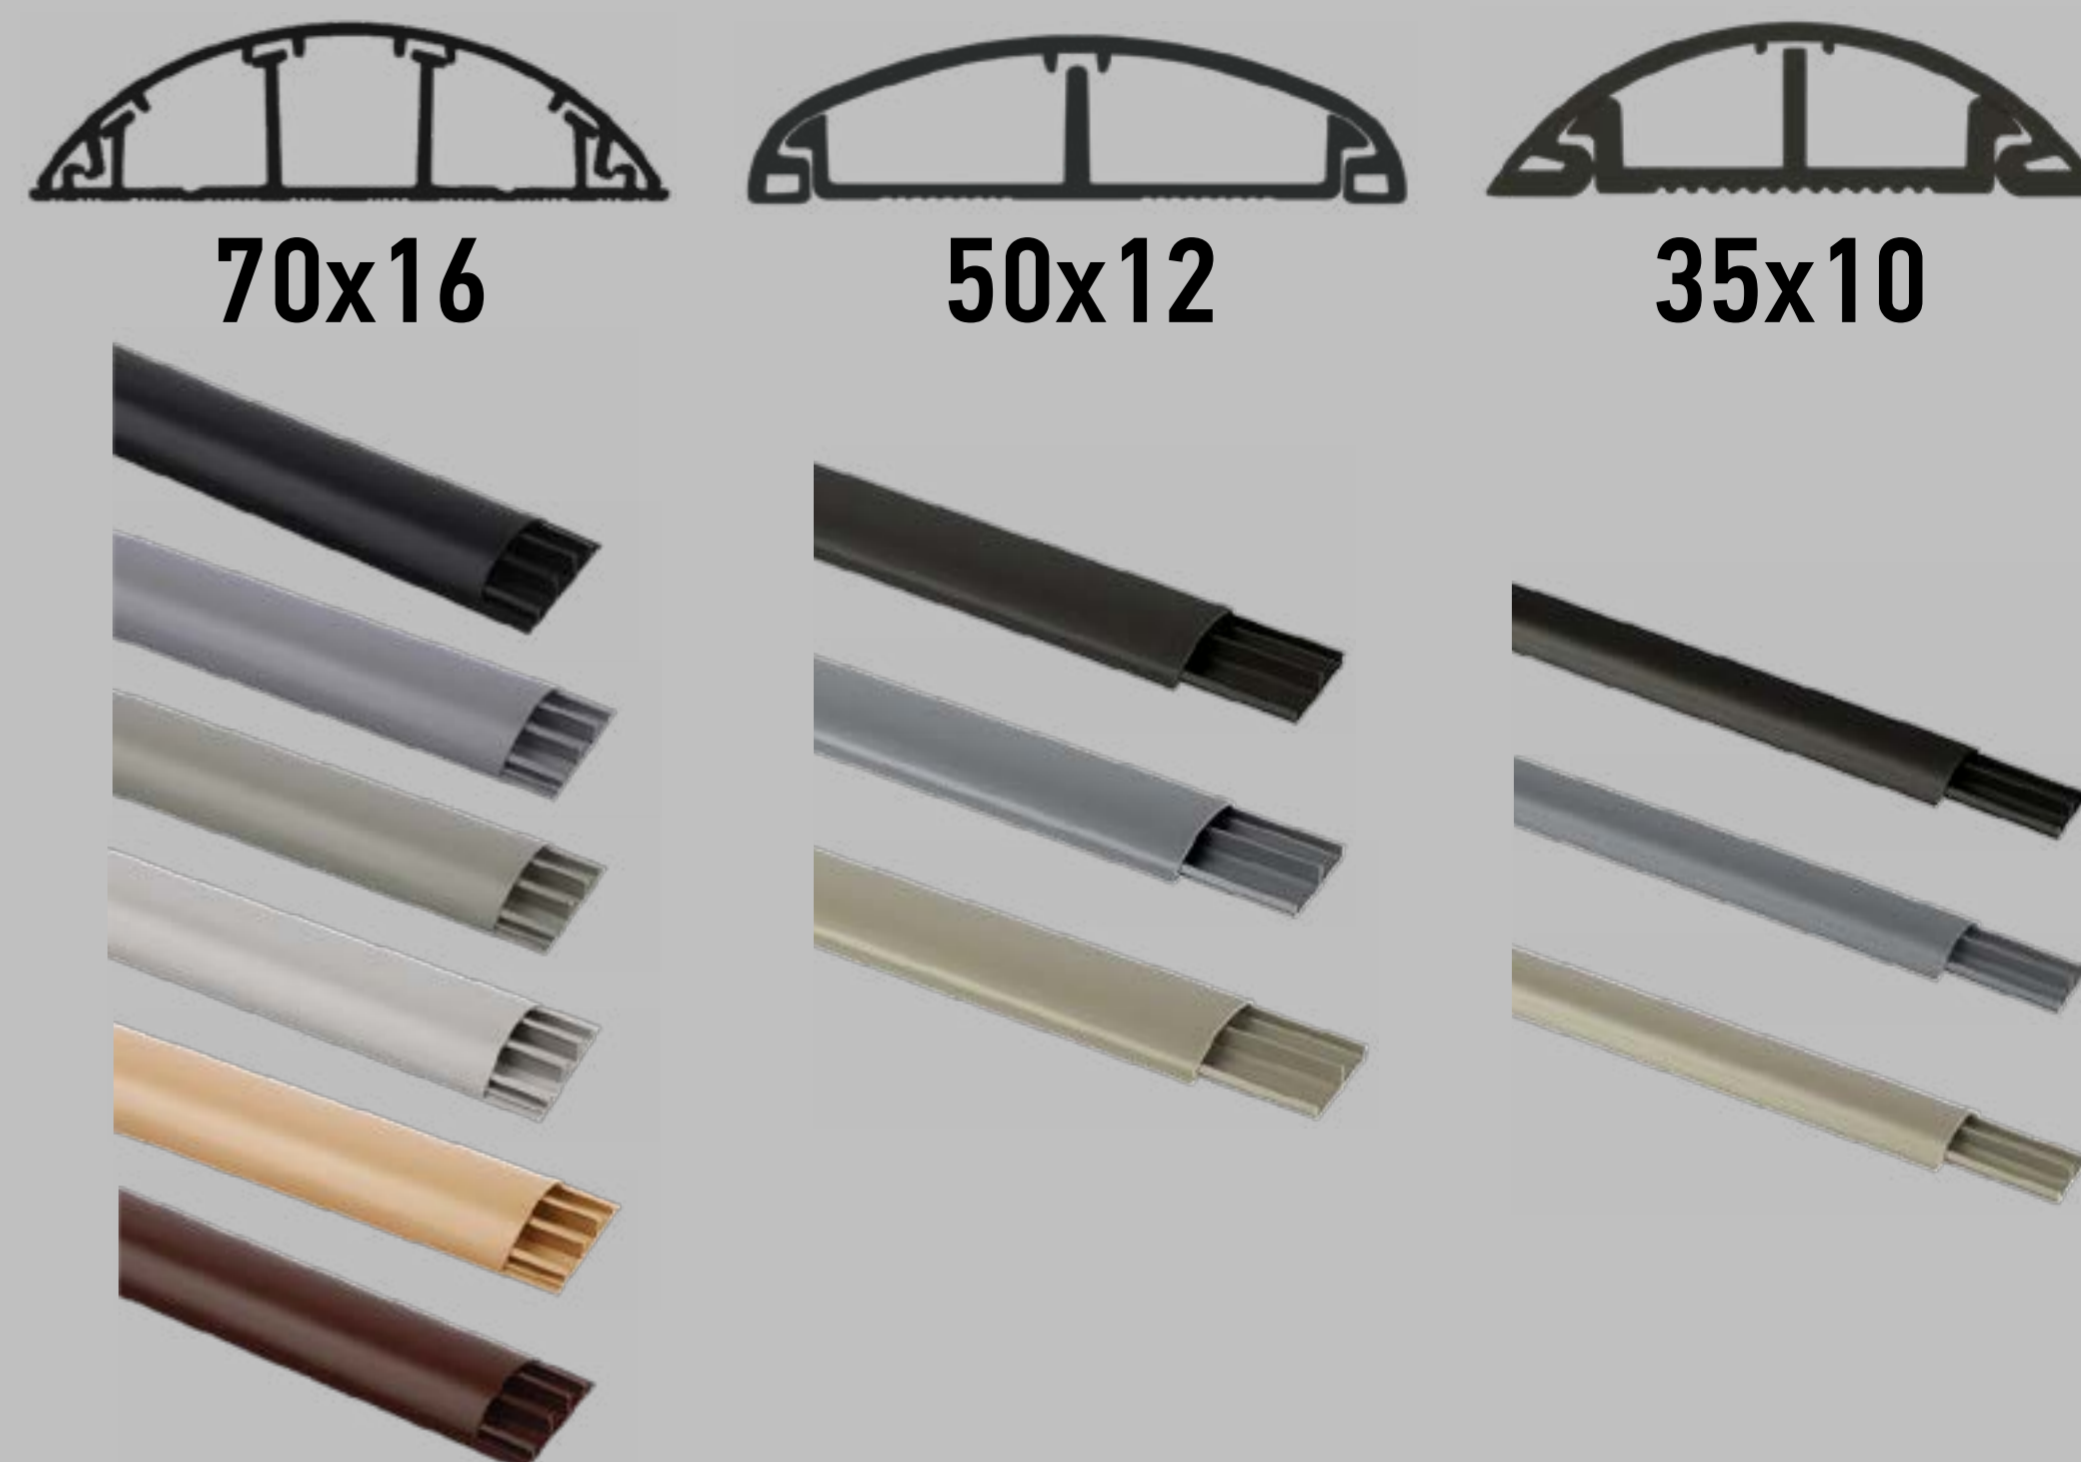

КОД	Артикул	ШИРИНА, мм	ВЫСОТА, мм	ДЛИНА, мм	ЦВЕТ	RAL
Б0064447	КК-35-10-FB	35	10	2000	черный	9004
Б0064435	КК-35-10-FG	35	10	2000	серый	7046
Б0064438	КК-35-10-FGC	35	10	2000	серый бетон	7023
Б0064453	КК-50-12-FB	50	12	2000	черный	9004
Б0064436	КК-50-12-FG	50	12	2000	серый	7046
Б0064411	КК-50-12-FGC	50	12	2000	серый бетон	7023
Б0061693	КК-70-16-FB	70	16	2000	черный	9004
Б0061690	КК-70-16-FG	70	16	2000	серый	7046
Б0061685	КК-70-16-FGC	70	16	2000	серый бетон	7023
Б0061680	КК-70-16-FLG	70	16	2000	светло-серый	7035
Б0062129	КК-70-16-0	70	16	2000	коричневый	8016
Б0062128	КК-70-16-P	70	16	2000	бежевый	1001

Рёбристое основание позволяет крепить кабель-канал на клеевые растворы

Износостойкий материал

Устойчивость к механическим нагрузкам

www.eraworld.ru

+7 495 739-25-75