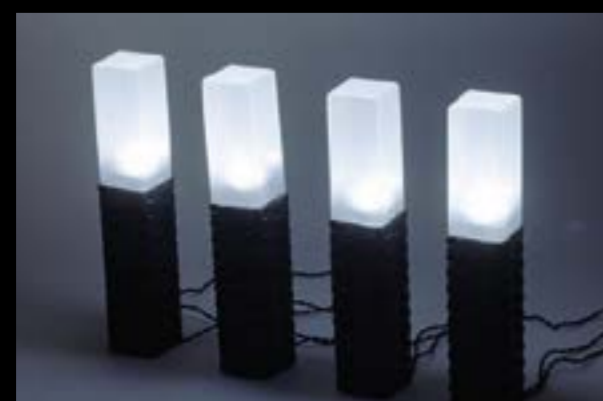

ERASF23-14

Садовый светильник
Ротанг, на солнечной
батарее, высота 41 см, 4
шт., 4 LED