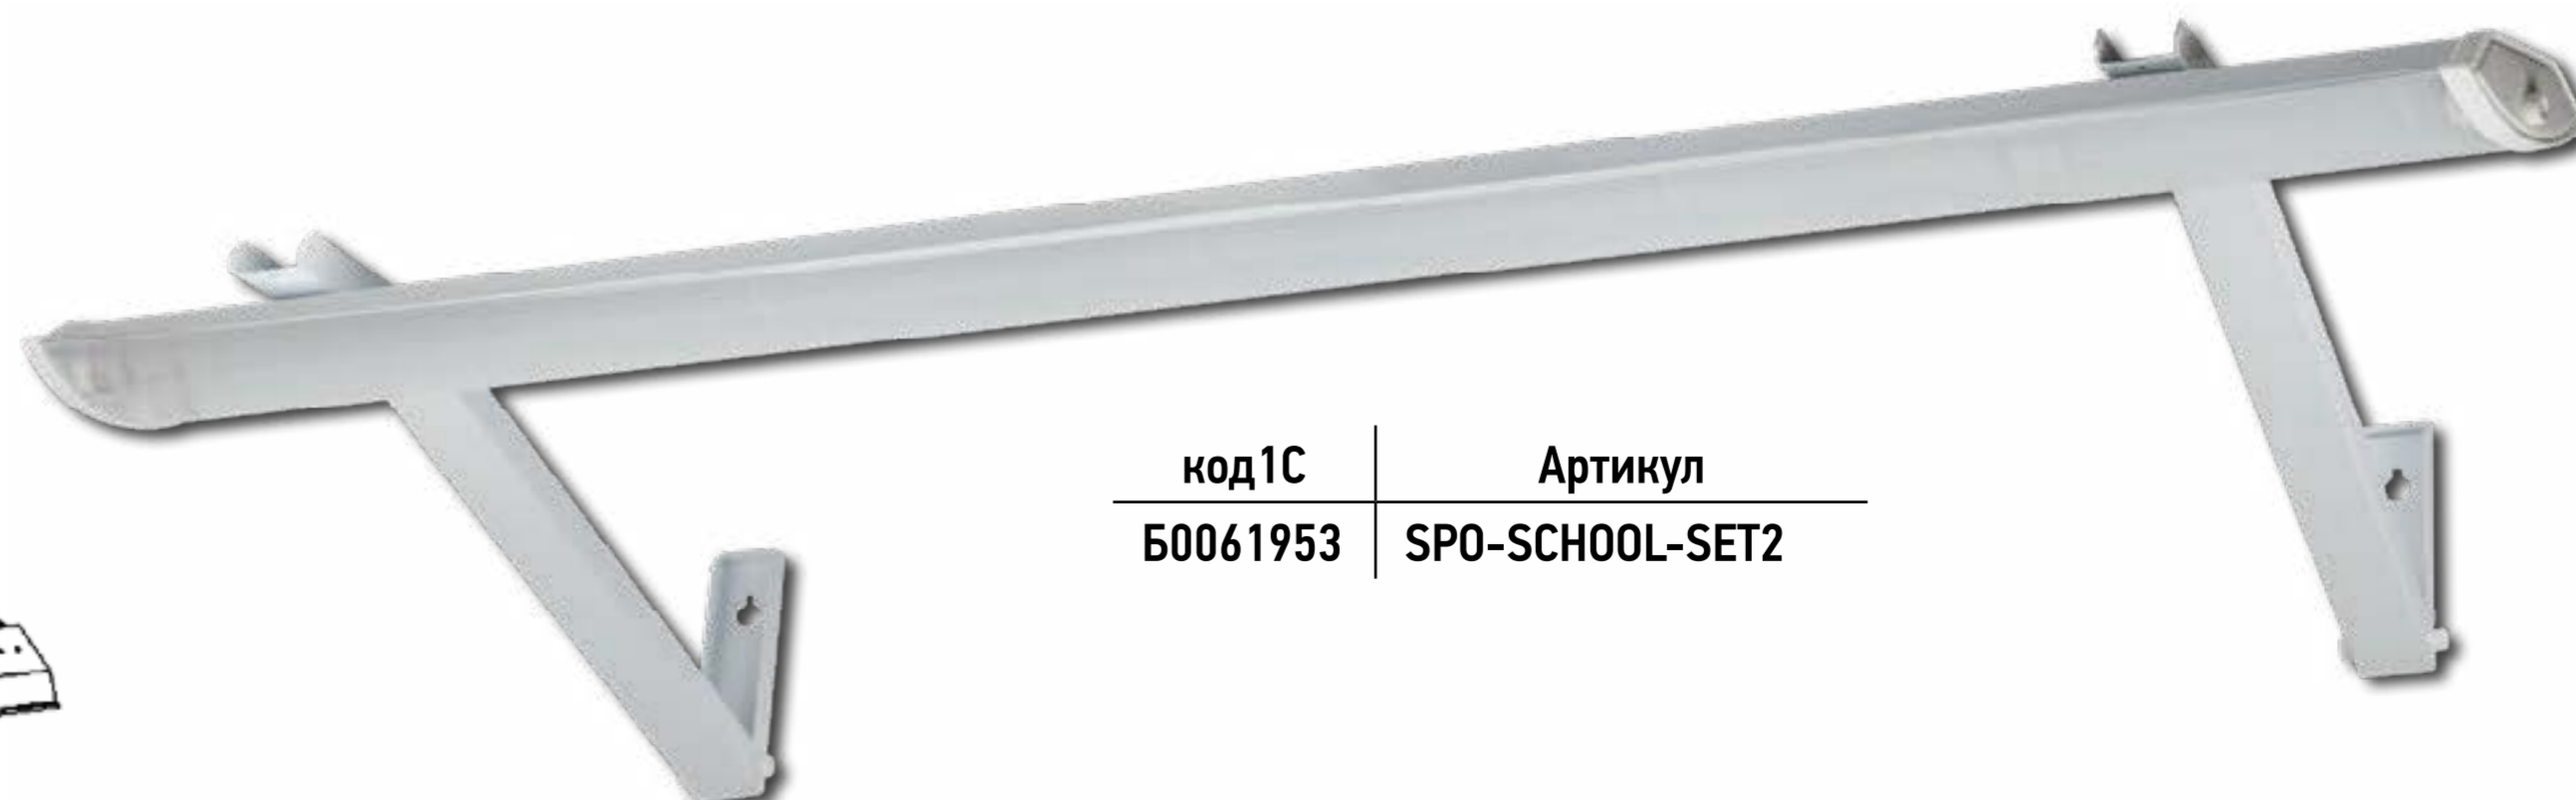

# SPO-SCHOOL-SET2

Кронштейн для школьных светильников

**НОВИНКА**

Подходят для  
светильников  
ЭРА серий  
ДПО 11, SPO-5,  
SPO-5xx

## Преимущества:

- Крепкий: сталь толщиной 1мм
- Фиксированный угол наклона - не провисают со временем или при установке тяжелых светильников.
- Отверстия под все наиболее популярные типы светильников

Монтаж кронштейна